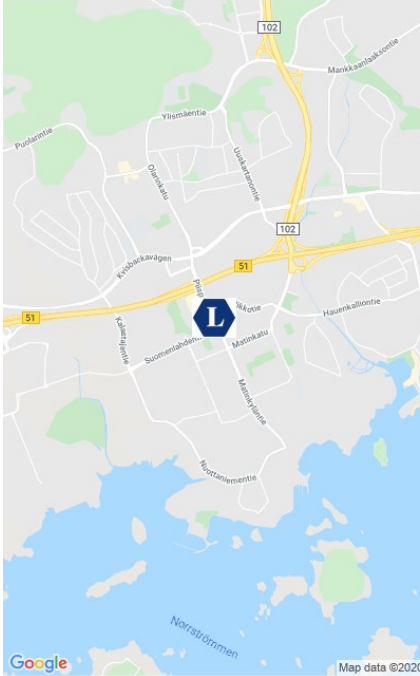

KALA-MAIJA 3, MATINKYLÄ, ESPOO

Alueen tiedot ja palvelut

Matinkylä

Matinkylä on yksi Espoon viidestä kaupunkikeskuksesta. Se sijaitsee meren läheisyydessä Länsiväylän varrella. Matinkylästä on erinomaiset liikenneyhteydet bussilla ja metrolla sekä Espoon sisäisesti että Helsinkiin. Alueella on erinomainen palvelutarjonta, muun muassa kauppakeskus Iso Omena, josta löytyy satoja erilaisia liikkeitä. Matinkylässä on useita päiväkotia ja kouluja sekä terveyskeskus. Myös Nuottaniemen venesatama ja uimaranta ovat lähellä.

Katso pääkaupunkiseudun joukkoliikenteen reitti- ja aikataulutiedot [HSL:n reittioppaasta](#).

Lähimmät palvelut

	Alepa Matinkylä R-kioski Espoo Matinkylä ostoskeskus Prisma Iso Omena	150 m 150 m 290 m
	Espoon kaupunki Ison Omenan neuvola Oma Lääkärisi Iso Omena Terveystalo Iso Omena C-torni	60 m 70 m 280 m
	Alexander Henn Espoon kaupunki Tiistilän koulu Esbo stad Mattlidens skola	180 m 560 m 590 m
	Golftikki Timo Ervasti Tmi Stenna Westerlund Sport Value Creation Oy	180 m 600 m 800 m
	Kotipizza Espoo Matinkylä Captain Corvus Public House O'Learys Iso Omena	50 m 60 m 70 m
	Espoon kaupunginkirjasto Iso Omena Finnkino Omena Kemira Oyj	380 m 380 m 1,7 km
	Päiväkoti Punatulkku Päiväkoti Esikko Päiväkoti Pikku Omena	40 m 200 m 300 m
	Matinkylä Matinkylä Matinkylä (M)	60 m 60 m 70 m

Tiedot perustuvat Fonectan tarjoamaan dataan.
Etäisyydet palveluihin on mitattu kartalla linnuntietä.