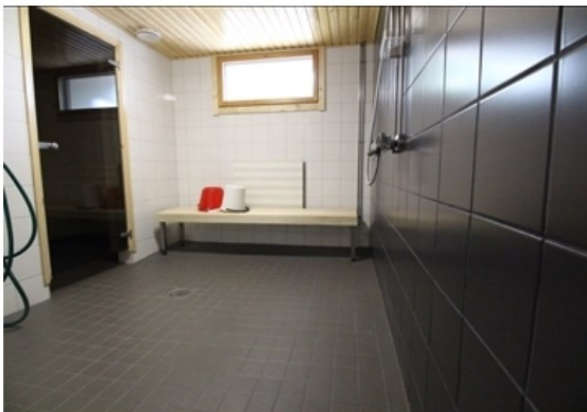

Annalankatu 5,8, Kaukajärvi, Tampere

24.10.2019 02:01 1 (3)