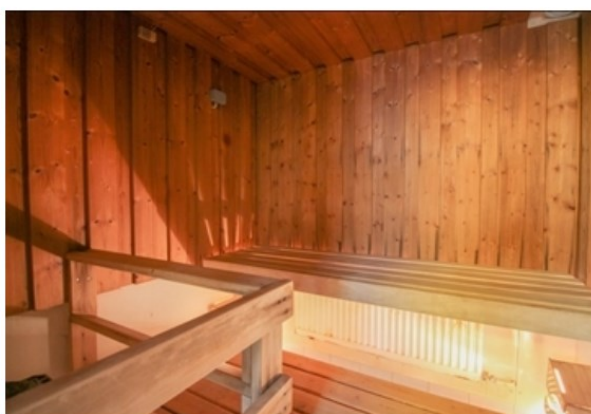

Ruovedenkatu 16, Hervanta, Tampere

14.10.2019 06:28 1 (3)