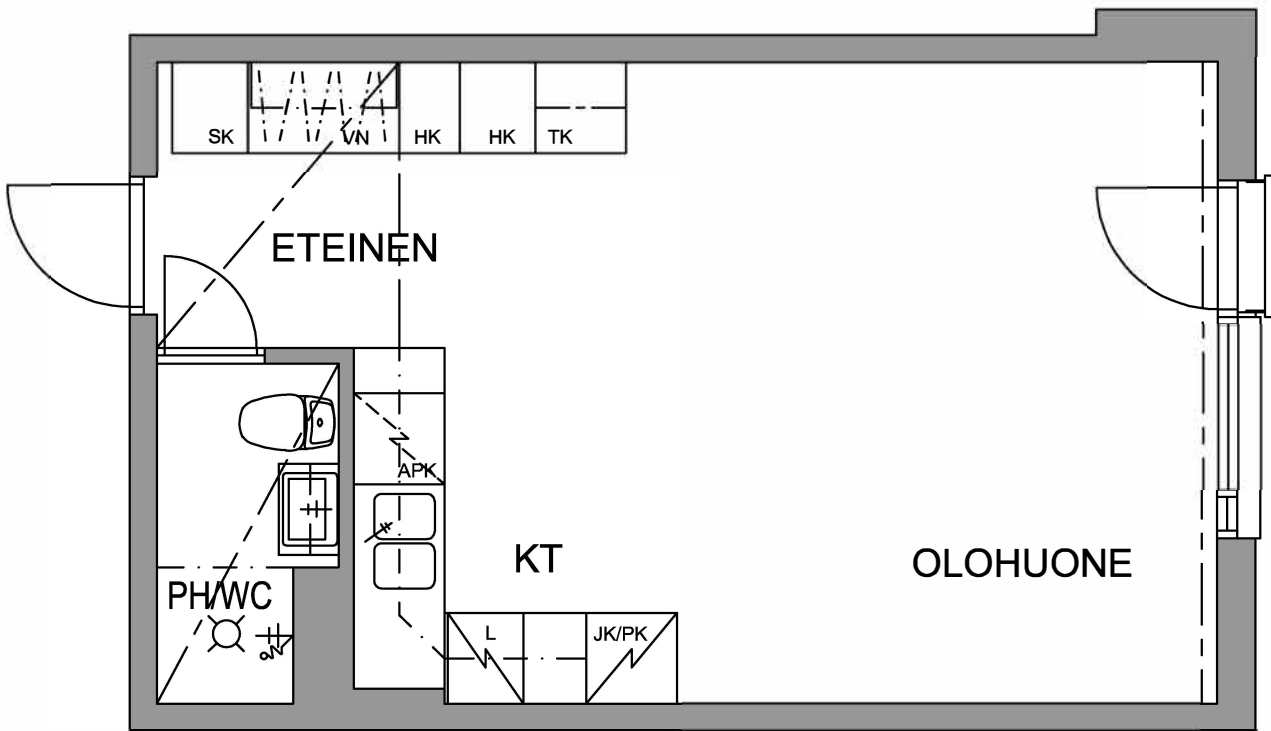

1H+KT 30,0 m²

1.-8.-kerros

1:50 50CM 1M 2M 3M

- As 2
- As 12
- As 30
- As 48
- As 66
- As 84
- As 102
- As 120