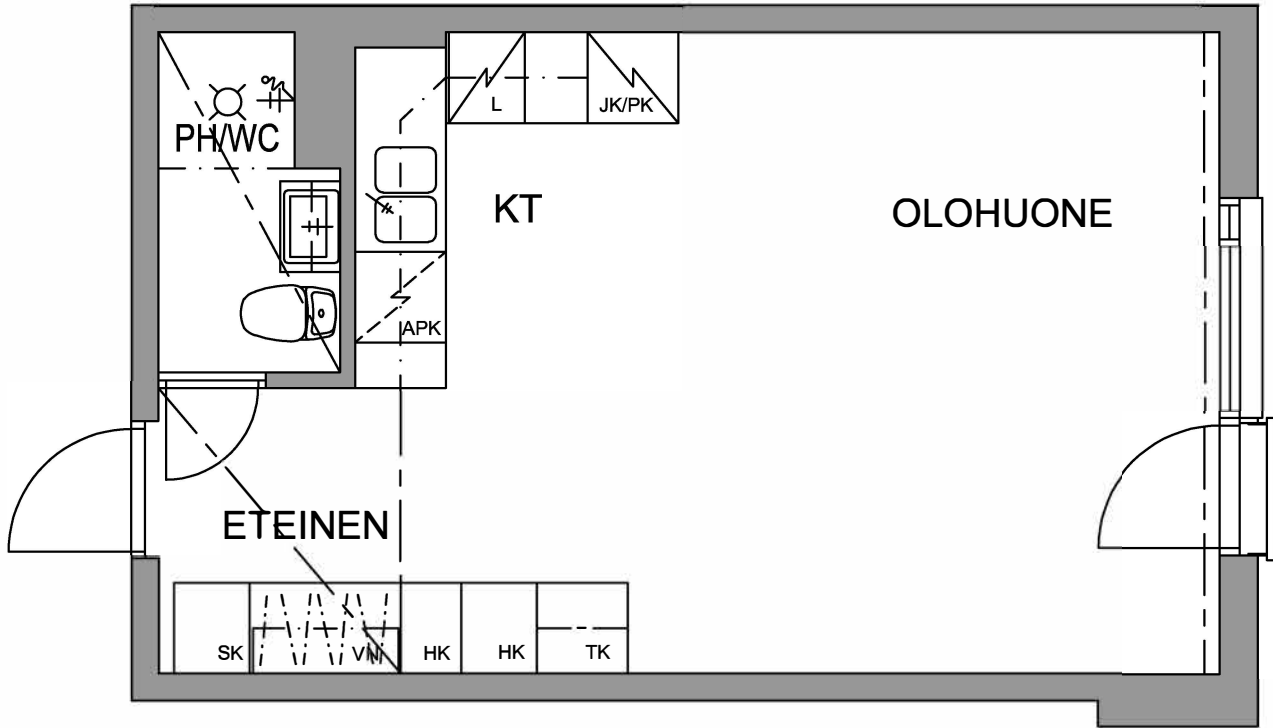

1H+KT 30,0 m²

2.-8.-kerros

- As 10
- As 28
- As 46
- As 64
- As 82
- As 100
- As 118