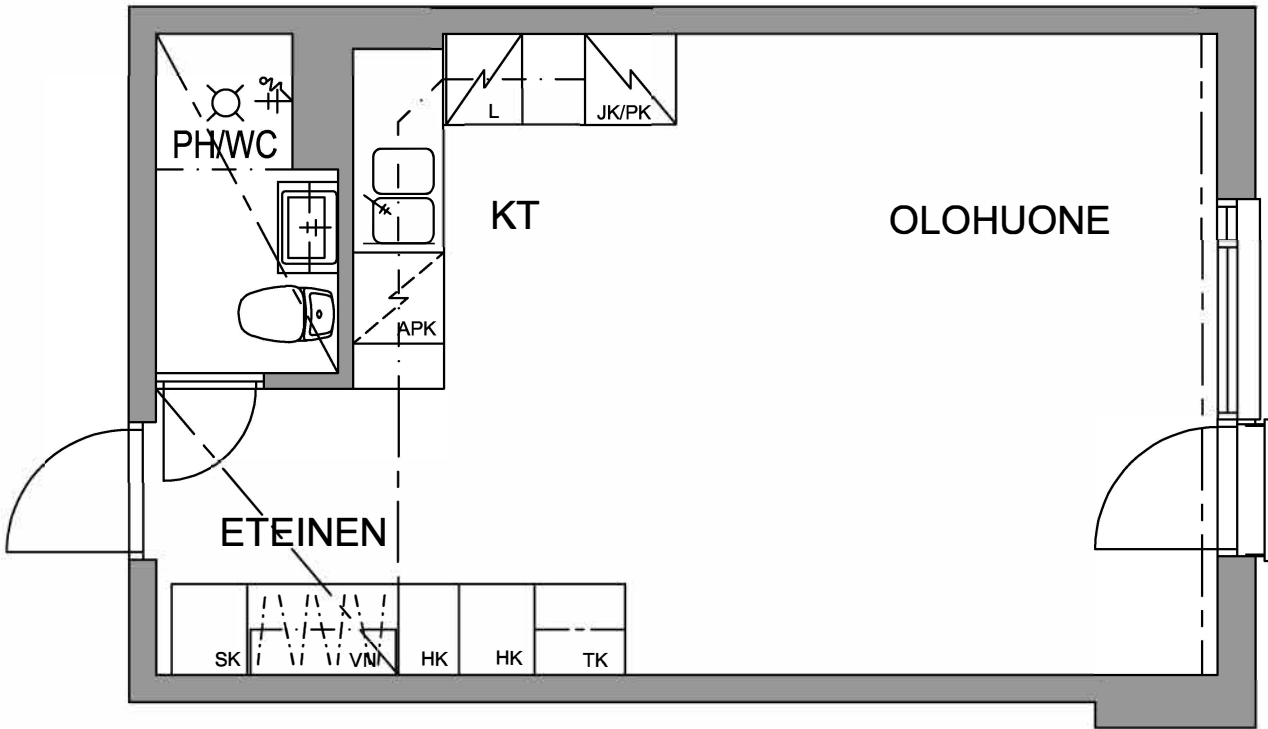

1H+KT 30,0 m²

1.-8.-kerros

1:50 50CM 1M 2M 3M

- As 1
- As 11
- As 29
- As 47
- As 65
- As 83
- As 101
- As 119