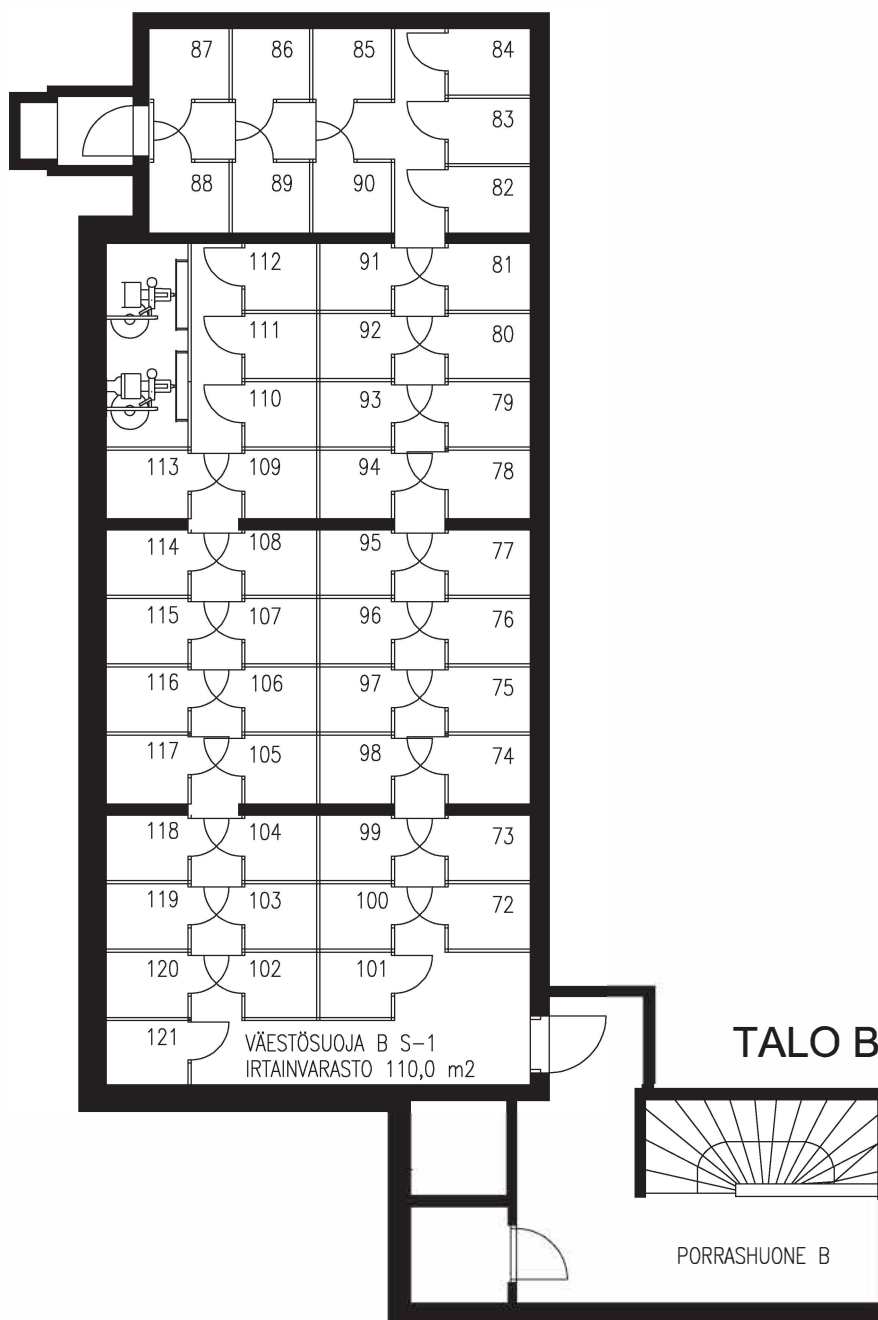

YHTEISET TILAT

KELLARIKERROS

Lumo