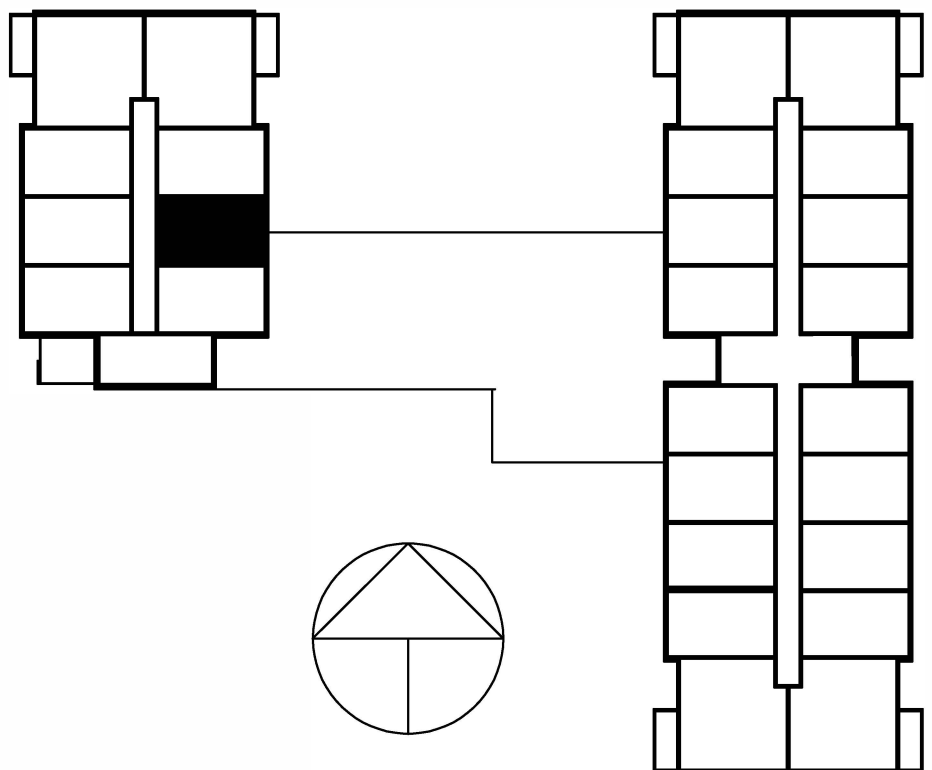

1H+KT 30,0 m²

2.-kerros

As 147

Lumo