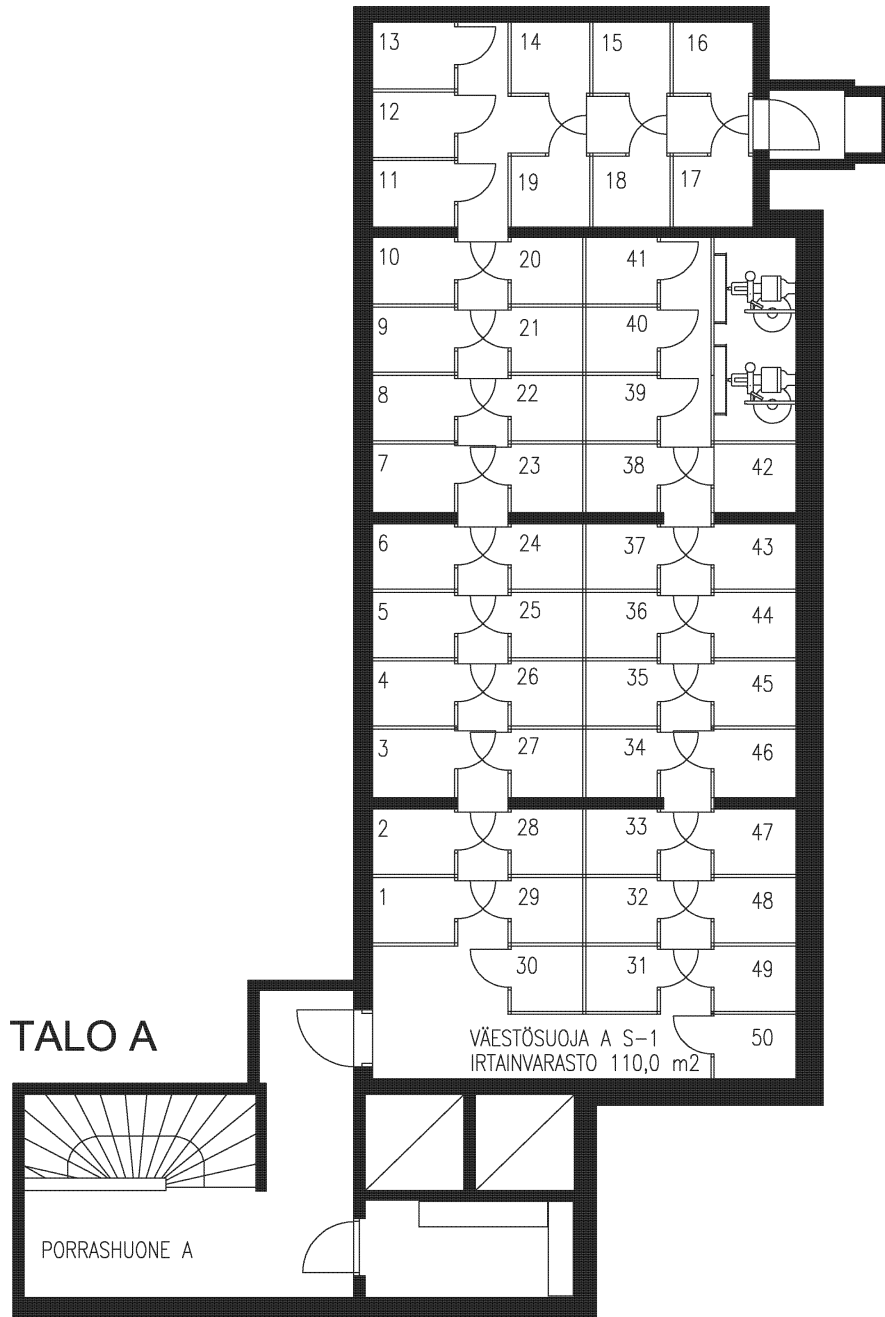

YHTEISET TILAT

KELLARIKERROS

Lumo