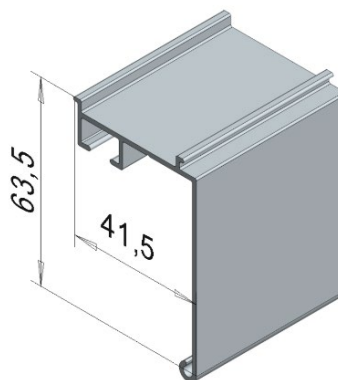

Verhokiskot FP-tuote 26607 (2-urainen), otsalauta 95mm ja FP-tuote 26106 (1-urainen) 63,5mm etulevyllä