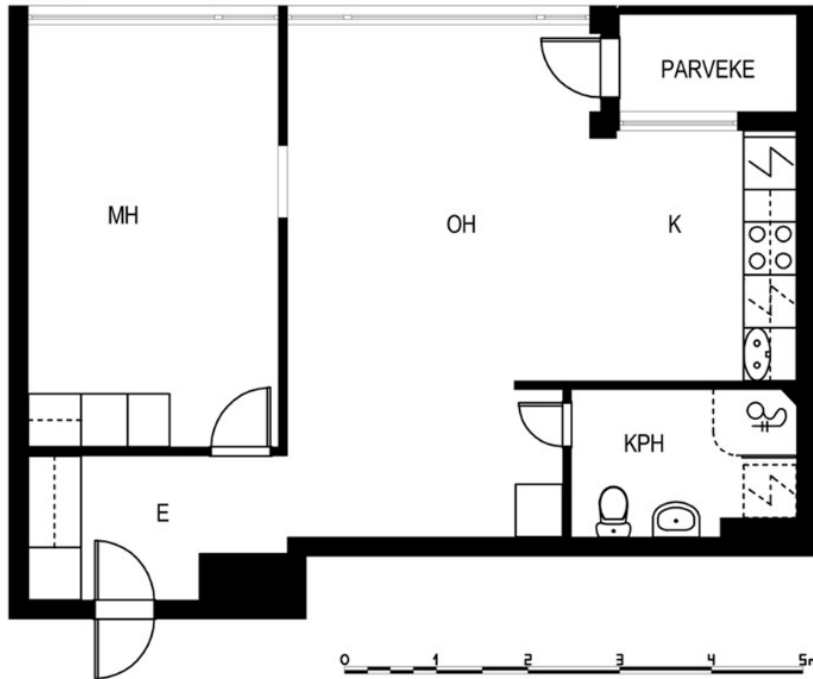

**SOMPATIE 7, PUIJONLAAKSO, KUOPIO**2H+K, 48 M<sup>2</sup>, KERROSTALO, 650 €/KK,

Sompatie 7, 70200 Kuopio  
AS B11, B14, B17  
2H+K / 48 m<sup>2</sup>  
KRS 2-4

kuva viitteellinen, ei mittakaavassa

**ASUNNON TIEDOT**