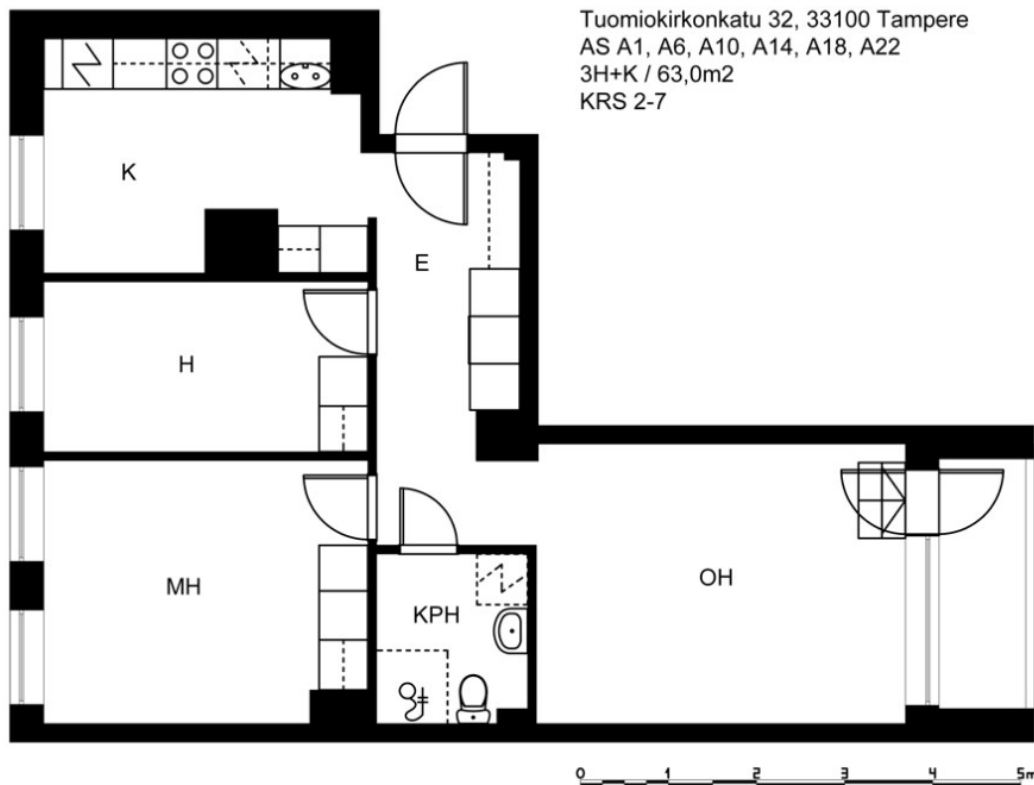

**TUOMIOKIRKONKATU 32 , KESKUSTA, TAMPERE**3H+K, 63 M<sup>2</sup>, KERROSTALO, 999 €/KK,

kuva viitteellinen, ei mittakaavassa

**ASUNNON TIEDOT****Vuokra:** 999 €/kk**Asuinpinta-ala:** 63 m<sup>2</sup>**Kerros:** 3/8**Tupakointi:** Kielletty sisätiloissa. 31.1.2017 jälkeen valmistuneissa taloissa tupakointi on kielletty myös parvekkeilla.**Piha/parveke:** Parveke**Muut tiedot:** Kylpyhuone + WC, Lämmin irtainvarasto**Vakuus:** 250 €. Lumo-verkkokauppa -palvelun kautta tehdyissä vuokrasopimuksissa vuokravakuus 0 €.**Muut maksut:** Vesimaksu 18 €/hlö/kk. Vesimaksu ei sisälly vuokraan. Autopaikat ja saunavuorot peritään erillishinnaston mukaan.**TALON TIEDOT****Rakennustyyppi:** Kerrostalo**Valmistuminen:** 1956**Energialuokka:** D2007**Hissi:** Kyllä**Antennijärjestelmä:** KaapeliTV ELISA**Laajakaista:** Vuokraan sisältyvä ELISA laajakaista 10 Mbit/s**Talon yhteiset tilat:** Pesutupa, Kuivaushuone, Pyörävarasto