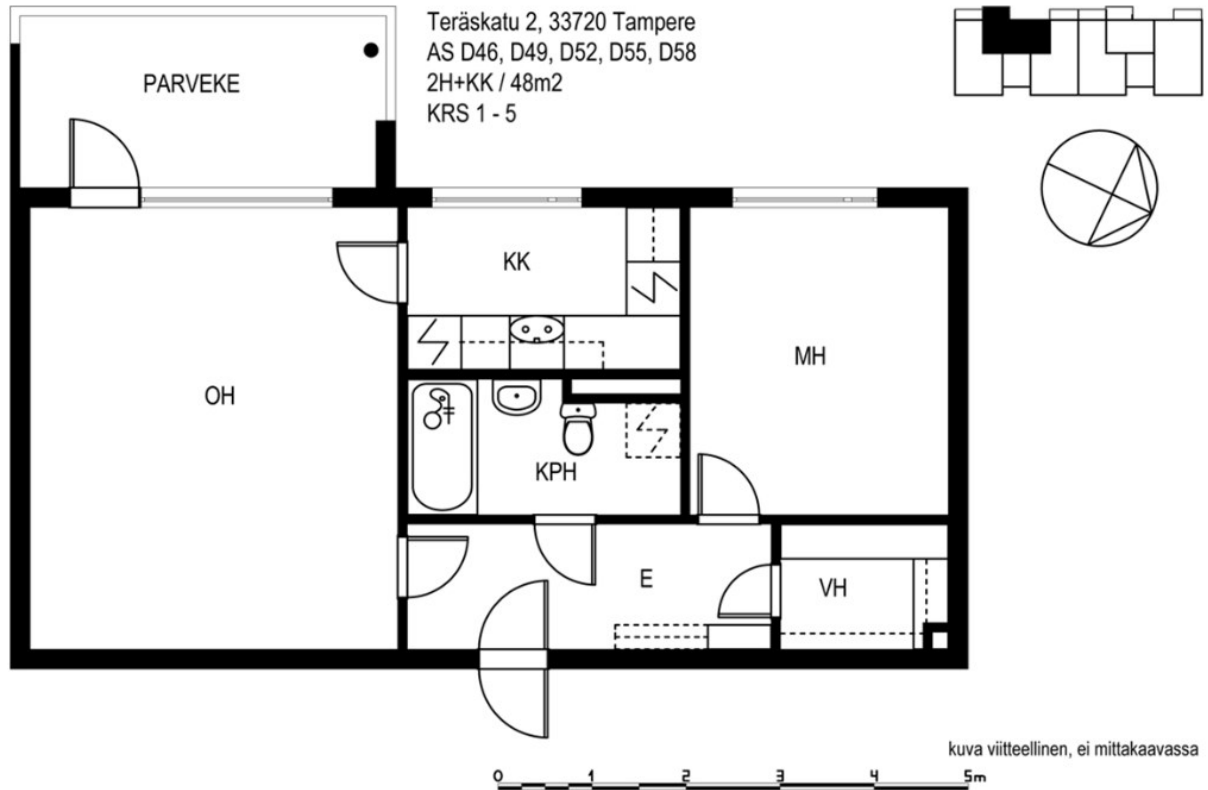

TERÄSKATU 2, HERVANTA, TAMPERE

2H+KK, 48 M², KERROSTALO, 649 €/KK, VAPAA

ASUNNON TIEDOT

Vuokra: 649 €/kk

Asuinpinta-ala: 48 m²

Kerros: 1/5

Tupakointi: Kielletty sisätiloissa. 31.1.2017 jälkeen valmistuneissa taloissa tupakointi on kielletty myös parvekkeilla.

TALON TIEDOT

Rakennustyyppi: Kerrostalo

Valmistuminen: 1976

Energialuokka: D2007

Hissi: Kyllä

Antennijärjestelmä: KaapeliTV ELISA

Laajakaista: Vuokraan sisältyvä ELISA laajakaista 10 Mbit/s

Talon yhteiset tilat: Talosauna, Pesuhuone, Pukuhuone, Pesutupa, Kuivaushuone, Pyörävarasto, Irtainvarasto

TERÄSKATU 2, HERVANTA, TAMPERE

2H+KK, 48 M², KERROSTALO, 649 €/KK, VAPAA

Teräskatu 2

Kohteeseen kuuluu kaksi hissillistä kerrostaloa. Kaikissa huoneistoissa on parveke. Yhteisiin tiloihin kuuluvat muun muassa asukkaiden maksutta käytössä oleva pesutupa (C-rapussa), mankeli, kuivaushuoneet molemmissa taloissa ja kerhuhuone (B-C -rappujen alakerrassa). Molemmissa taloissa on oma saunaosastonsa. Tehtyjä isompia korjauksia on muun muassa hissiremontti vuonna 2017 ja D-E -talon saunaosaston remontointi vuonna 2017.