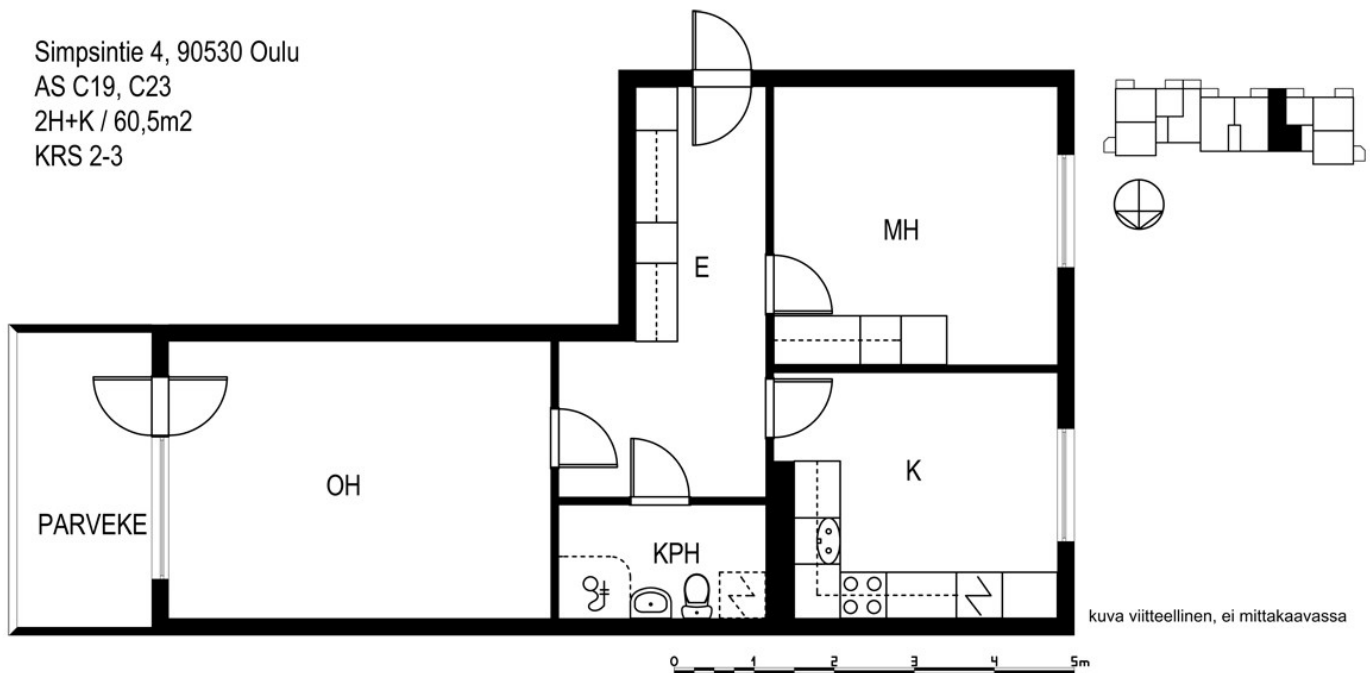

SIMPSINTIE 4, LÄNSI-PASILA, HELSINKI

2H+K, 58,5 M², KERROSTALO, 693 €/KK,

Simpsintie 4, 90530 Oulu
AS C19, C23
2H+K / 60,5m²
KRS 2-3

ASUNNON TIEDOT

Vuokra: 693 €/kk

Asuinpinta-ala: 58,5 m²

Kerros: 2/3

Tupakointi: Kielletty sisätiloissa. 31.1.2017 jälkeen valmistuneissa taloissa tupakointi on kielletty myös parvekkeilla.

SIMPSINTIE 4, LÄNSI-PASILA, HELSINKI

2H+K, 58,5 M², KERROSTALO, 693 €/KK,

Pasilan Puistotie 6

Hyvät virkistys- ja ulkoilumahdollisuudet tarjoava Keskuspuisto sijaitsee talon välittömässä läheisyydessä. Viihtyisä ja suojaisa sisäpiha luo lapsille mukavat puitteet pihaleikkeihin. Talon vieressä sijaitsee myös koripallokenttä. Asukkaiden käytössä on talon oma maksuton pesutupa. Raitiovaunut ja bussit kulkevat noin sadan metrin päästä ja vievät hetkessä keskustaan.