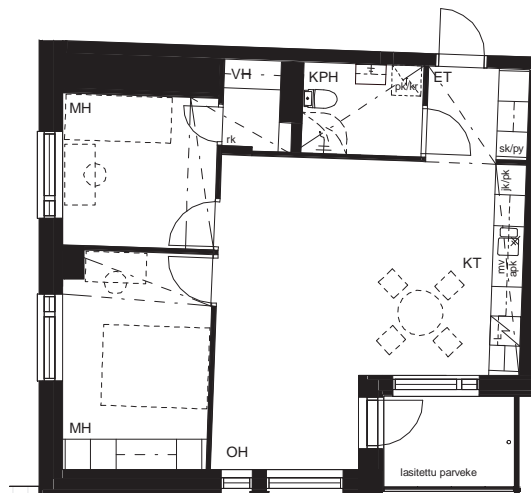

01.04.2022

ASUNTO OY VANTAAN RUUKKUPOLKU 14

Ruukkupolku 14, 01600 Vantaa

1H+KT 28,5 m²

A8	3. krs
A14	4. krs
A20	5. krs
A26	6. krs
A32	7. krs
A38	8. krs

0 5m 10m
MITTAKAAVA 1:100 MUUTOKSET MAHDOLLISIA

apk	Astianpesukone
mv	Tilavaraus mikroaaltouunille
jk/pk	Jää-/pakastinkaappi
L	Kalusteuni ja liesitaso
pk/kr	Tilavaraus pyykinpesukoneelle ja kuivausrummulle
sk	Siivouskomero
py	Pyykkikaappi
rk	Ryhmäkeskus
ET	Eteinen
KPH	Kylpyhuone
S	Sauna
KT	Keittiö
OH	Olohuone
H	Asuinhuone
MH	Makuuhuone
VH	Vaatehuone

01.04.2022

Lumo

ASUNTO OY VANTAAN RUUKKUPOLKU 14

Ruukkupolku 14, 01600 Vantaa

2H+KT 44,5 m²

A9	3. krs
A15	4. krs
A21	5. krs
A27	6. krs
A33	7. krs
A39	8. krs

apk	Astianpesukone
mv	Tilavaraus mikroaaltouunille
jk/pk	Jää-/pakastinkaappi
L	Kalusteuni ja liesitaso
pk/kr	Tilavaraus pyykinpesukoneelle ja kuivausrummulle
sk	Siivouskomero
py	Pyykkikaappi
rk	Ryhmäkeskus
ET	Eteinen
KPH	Kylpyhuone
S	Sauna
KT	Keittiö
OH	Olohuone
H	Asuinhuone
MH	Makuuhuone
VH	Vaatehuone

01.04.2022

ASUNTO OY VANTAAN RUUKKUPOLKU 14

Ruukkupolku 14, 01600 Vantaa

3H+KT 64,5 m²

A10	3. krs
A16	4. krs
A22	5. krs
A28	6. krs
A34	7. krs
A40	8. krs

apk	Astianpesukone
mv	Tilavaraus mikroaaltouunille
jk/pk	Jää-/pakastinkaappi
L	Kalusteuni ja liesitaso
pk/kr	Tilavaraus pyykinpesukoneelle ja kuivausrummulle
sk	Siivouskomero
py	Pyykkikaappi
rk	Ryhmäkeskus
ET	Eteinen
KPH	Kylpyhuone
S	Sauna
KT	Keittiö
OH	Olohuone
H	Asuinhuone
MH	Makuuhuone
VH	Vaatehuone

01.04.2022

Lumo

ASUNTO OY VANTAAN RUUKKUPOLKU 14

Ruukkupolku 14, 01600 Vantaa

1H+KT 33.0 m²

A11	3. krs
A17	4. krs
A23	5. krs
A29	6. krs
A35	7. krs
A41	8. krs

apk	Astianpesukone
mv	Tilavaraus mikroaaltouunille
jk/pk	Jää-/pakastinkaappi
L	Kalusteuni ja liesitaso
pk/kr	Tilavaraus pyykinpesukoneelle ja kuivausrummulle
sk	Siivouskomero
py	Pyykkikaappi
rk	Ryhmäkeskus
ET	Eteinen
KPH	Kylpyhuone
S	Sauna
KT	Keittiö
OH	Olohuone
H	Asuinhuone
MH	Makuuhuone
VH	Vaatehuone