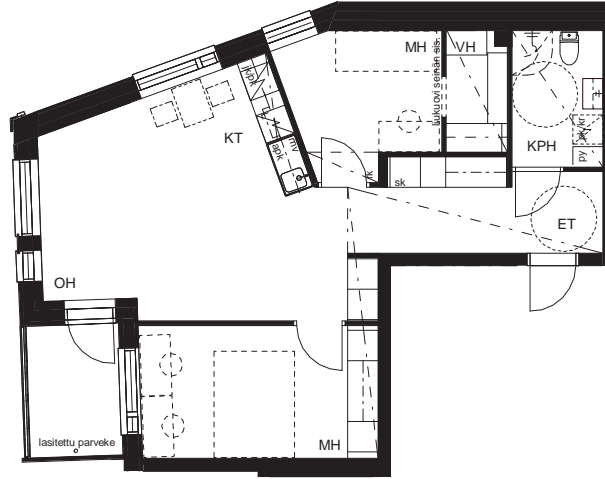

ASUNTO OY VANTAAN RUUKKUPOLKU 14

Ruukkupolku 14, 01600 Vantaa

3H+KT 64,0 m²

A1	2. krs
A42	9. krs
A47	10. krs
A53	11. krs
A59	12. krs
A65	13. krs
A71	14. krs
A77	15. krs

0 5m 10m
MITTAKAAVA 1:100 MUUTOKSET MAHDOLLISIA