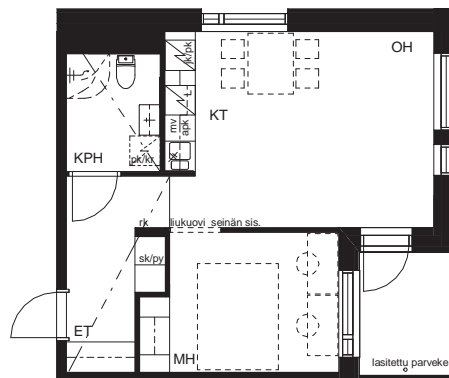

01.04.2022

Lumo

ASUNTO OY VANTAAN RUUKKUPOLKU 14

Ruukkupolku 14, 01600 Vantaa

1H+KT+ALK 33,5 m²

A46 9. krs
A52 10. krs
A58 11. krs
A64 12. krs
A70 13. krs
A76 14. krs
A82 15. krs

0 5m 10m
MITTAKAAVA 1:100 MUUTOKSET MAHDOLLISIA

apk	Astianpesukone
mv	Tilavaraus mikroaaltouunille
jk/pk	Jää-/pakastinkaappi
L	Kalusteuni ja liesitaso
pk/kr	Tilavaraus pyykinpesukoneelle ja kuivausrummulle
sk	Siivouskomero
py	Pyykkikaappi
rk	Ryhmäkeskus
ET	Eteinen
KPH	Kylpyhuone
S	Sauna
KT	Keittiö
OH	Olohuone
H	Asuinhuone
MH	Makuuhuone
VH	Vaatehuone

01.04.2022

ASUNTO OY VANTAAN RUUKKUPOLKU 14

Ruukkupolku 14, 01600 Vantaa

2H+KT 43,0 m²

A48 10. krs

0 5m 10m
MITTAKAAVA 1:100 MUUTOKSET MAHDOLLISIA

apk	Astianpesukone
mv	Tilavaraus mikroaaltouunille
jk/pk	Jää-/pakastinkaappi
L	Kalusteuni ja liesitaso
pk/kr	Tilavaraus pyykinpesukoneelle ja kuivausrummulle
sk	Siivouskomero
py	Pyykkikaappi
rk	Ryhmäkeskus
ET	Eteinen
KPH	Kylpyhuone
S	Sauna
KT	Keittiö
OH	Olohuone
H	Asuinhuone
MH	Makuuhuone
VH	Vaatehuone