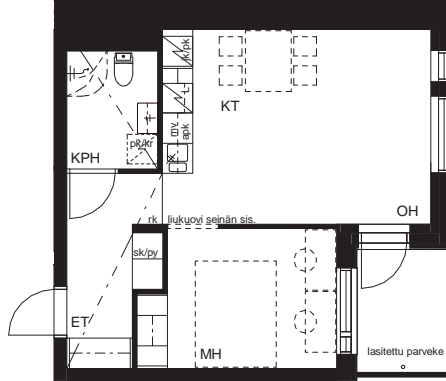

01.04.2022

ASUNTO OY VANTAAN RUUKKUPOLKU 14

Ruukkupolku 14, 01600 Vantaa

3H+KT 63,0 m²

A6 3. krs

0 5m 10m
MITTAKAAVA 1:100 MUUTOKSET MAHDOLLISIA

apk	Astianpesukone
mv	Tilavaraus mikroaaltouunille
jk/pk	Jää-/pakastinkaappi
L	Kalusteuni ja liesitaso
pk/kr	Tilavaraus pyykinpesukoneelle ja kuivausrummulle
sk	Siivouskomero
py	Pyykkikaappi
rk	Ryhmäkeskus
ET	Eteinen
KPH	Kylpyhuone
S	Sauna
KT	Keittiö
OH	Olohuone
H	Asuinhuone
MH	Makuuhuone
VH	Vaatehuone

01.04.2022

Lumo

ASUNTO OY VANTAAN RUUKKUPOLKU 14

Ruukkupolku 14, 01600 Vantaa

2H+KT 42,5 m²

A7	3. krs
A13	4. krs
A19	5. krs
A25	6. krs
A31	7. krs
A37	8. krs

0 5m 10m
MITTAKAAVA 1:100 MUUTOKSET MAHDOLLISIA

apk	Astianpesukone
mv	Tilavaraus mikroaaltouunille
jk/pk	Jää-/pakastinkaappi
L	Kalusteuni ja liesitaso
pk/kr	Tilavaraus pyykinpesukoneelle ja kuivausrummulle
sk	Siivouskomero
py	Pyykkikaappi
rk	Ryhmäkeskus
ET	Eteinen
KPH	Kylpyhuone
S	Sauna
KT	Keittiö
OH	Olohuone
H	Asuinhuone
MH	Makuuhuone
VH	Vaatehuone

01.04.2022

ASUNTO OY VANTAAN RUUKKUPOLKU 14

Ruukkupolku 14, 01600 Vantaa

1H+KT 28,5 m²

A8	3. krs
A14	4. krs
A20	5. krs
A26	6. krs
A32	7. krs
A38	8. krs

0 5m 10m
MITTAKAAVA 1:100 MUUTOKSET MAHDOLLISIA

apk	Astianpesukone
mv	Tilavaraus mikroaaltouunille
jk/pk	Jää-/pakastinkaappi
L	Kalusteuni ja liesitaso
pk/kr	Tilavaraus pyykinpesukoneelle ja kuivausrummulle
sk	Siivouskomero
py	Pyykkikaappi
rk	Ryhmäkeskus
ET	Eteinen
KPH	Kylpyhuone
S	Sauna
KT	Keittiö
OH	Olohuone
H	Asuinhuone
MH	Makuuhuone
VH	Vaatehuone