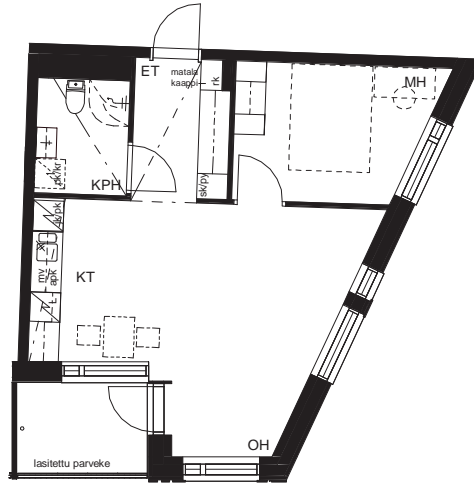

01.04.2022

Lumo

ASUNTO OY VANTAAN RUUKKUPOLKU 14

Ruukkupolku 14, 01600 Vantaa

1H+KT 33.0 m²

A11	3. krs
A17	4. krs
A23	5. krs
A29	6. krs
A35	7. krs
A41	8. krs

apk	Astianpesukone
mv	Tilavaraus mikroaaltouunille
jk/pk	Jää-/pakastinkaappi
L	Kalusteuni ja liesitaso
pk/kr	Tilavaraus pyykinpesukoneelle ja kuivausrummulle
sk	Siivouskomero
py	Pyykkikaappi
rk	Ryhmäkeskus
ET	Eteinen
KPH	Kylpyhuone
S	Sauna
KT	Keittiö
OH	Olohuone
H	Asuinhuone
MH	Makuuhuone
VH	Vaatehuone

01.04.2022

ASUNTO OY VANTAAN RUUKKUPOLKU 14

Ruukkupolku 14, 01600 Vantaa

3H+KT 63,5 m²

A12	4. krs
A18	5. krs
A24	6. krs
A30	7. krs
A36	8. krs

apk	Astianpesukone
mv	Tilavaraus mikroaaltouunille
jk/pk	Jää-/pakastinkaappi
L	Kalusteuni ja liesitaso
pk/kr	Tilavaraus pyykinpesukoneelle ja kuivausrummulle
sk	Siivouskomero
py	Pyykkikaappi
rk	Ryhmäkeskus
ET	Eteinen
KPH	Kylpyhuone
S	Sauna
KT	Keittiö
OH	Olohuone
H	Asuinhuone
MH	Makuuhuone
VH	Vaatehuone

01.04.2022

Lumo

ASUNTO OY VANTAAN RUUKKUPOLKU 14

Ruukkupolku 14, 01600 Vantaa

2H+KT 45,5 m²

A44	9. krs
A50	10. krs
A56	11. krs
A62	12. krs
A68	13. krs
A74	14. krs
A80	15. krs

0 5m 10m
MITTAKAAVA 1:100 MUUTOKSET MAHDOLLISIA