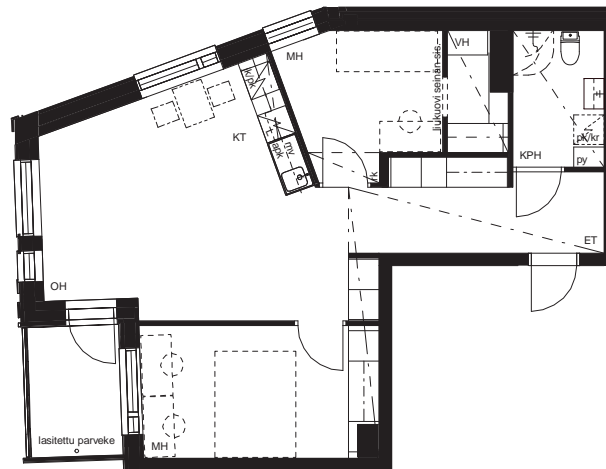

01.04.2022

ASUNTO OY VANTAAN RUUKKUPOLKU 14

Ruukkupolku 14, 01600 Vantaa

3H+KT 64,5 m²

A10	3. krs
A16	4. krs
A22	5. krs
A28	6. krs
A34	7. krs
A40	8. krs

apk	Astianpesukone
mv	Tilavaraus mikroaaltouunille
jk/pk	Jää-/pakastinkaappi
L	Kalusteuni ja liesitaso
pk/kr	Tilavaraus pyykinpesukoneelle ja kuivausrummulle
sk	Siivouskomero
py	Pyykkikaappi
rk	Ryhmäkeskus
ET	Eteinen
KPH	Kylpyhuone
S	Sauna
KT	Keittiö
OH	Olohuone
H	Asuinhuone
MH	Makuuhuone
VH	Vaatehuone

01.04.2022

Lumo

ASUNTO OY VANTAAN RUUKKUPOLKU 14

Ruukkupolku 14, 01600 Vantaa

1H+KT 33.0 m²

A11	3. krs
A17	4. krs
A23	5. krs
A29	6. krs
A35	7. krs
A41	8. krs

apk	Astianpesukone
mv	Tilavaraus mikroaaltouunille
jk/pk	Jää-/pakastinkaappi
L	Kalusteuni ja liesitaso
pk/kr	Tilavaraus pyykinpesukoneelle ja kuivausrummulle
sk	Siivouskomero
py	Pyykkikaappi
rk	Ryhmäkeskus
ET	Eteinen
KPH	Kylpyhuone
S	Sauna
KT	Keittiö
OH	Olohuone
H	Asuinhuone
MH	Makuuhuone
VH	Vaatehuone

01.04.2022

ASUNTO OY VANTAAN RUUKKUPOLKU 14

Ruukkupolku 14, 01600 Vantaa

3H+KT 63,5 m²

A12	4. krs
A18	5. krs
A24	6. krs
A30	7. krs
A36	8. krs

apk	Astianpesukone
mv	Tilavaraus mikroaaltouunille
jk/pk	Jää-/pakastinkaappi
L	Kalusteuni ja liesitaso
pk/kr	Tilavaraus pyykinpesukoneelle ja kuivausrummulle
sk	Siivouskomero
py	Pyykkikaappi
rk	Ryhmäkeskus
ET	Eteinen
KPH	Kylpyhuone
S	Sauna
KT	Keittiö
OH	Olohuone
H	Asuinhuone
MH	Makuuhuone
VH	Vaatehuone