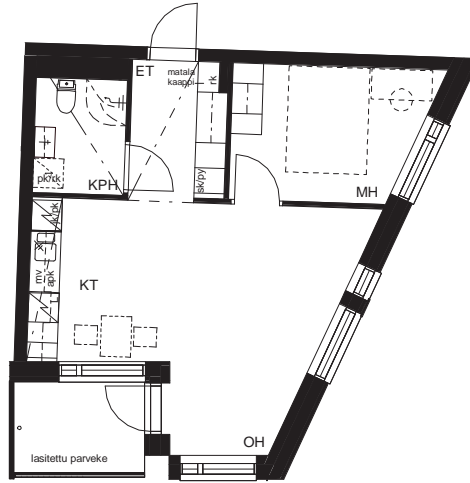

01.04.2022

ASUNTO OY VANTAAN RUUKKUPOLKU 14

Ruukkupolku 14, 01600 Vantaa

1H+KT 28,5 m²

A8	3. krs
A14	4. krs
A20	5. krs
A26	6. krs
A32	7. krs
A38	8. krs

0 5m 10m
MITTAKAAVA 1:100 MUUTOKSET MAHDOLLISIA

apk	Astianpesukone
mv	Tilavaraus mikroaaltouunille
jk/pk	Jää-/pakastinkaappi
L	Kalusteuni ja liesitaso
pk/kr	Tilavaraus pyykinpesukoneelle ja kuivausrummulle
sk	Siivouskomero
py	Pyykkikaappi
rk	Ryhmäkeskus
ET	Eteinen
KPH	Kylpyhuone
S	Sauna
KT	Keittiö
OH	Olohuone
H	Asuinhuone
MH	Makuuhuone
VH	Vaatehuone

01.04.2022

Lumo

ASUNTO OY VANTAAN RUUKKUPOLKU 14

Ruukkupolku 14, 01600 Vantaa

2H+KT 44,5 m²

A9	3. krs
A15	4. krs
A21	5. krs
A27	6. krs
A33	7. krs
A39	8. krs

apk	Astianpesukone
mv	Tilavaraus mikroaaltouunille
jk/pk	Jää-/pakastinkaappi
L	Kalusteuni ja liesitaso
pk/kr	Tilavaraus pyykinpesukoneelle ja kuivausrummulle
sk	Siivouskomero
py	Pyykkikaappi
rk	Ryhmäkeskus
ET	Eteinen
KPH	Kylpyhuone
S	Sauna
KT	Keittiö
OH	Olohuone
H	Asuinhuone
MH	Makuuhuone
VH	Vaatehuone

01.04.2022

ASUNTO OY VANTAAN RUUKKUPOLKU 14

Ruukkupolku 14, 01600 Vantaa

3H+KT 64,5 m²

A10	3. krs
A16	4. krs
A22	5. krs
A28	6. krs
A34	7. krs
A40	8. krs

apk	Astianpesukone
mv	Tilavaraus mikroaaltouunille
jk/pk	Jää-/pakastinkaappi
L	Kalusteuni ja liesitaso
pk/kr	Tilavaraus pyykinpesukoneelle ja kuivausrummulle
sk	Siivouskomero
py	Pyykkikaappi
rk	Ryhmäkeskus
ET	Eteinen
KPH	Kylpyhuone
S	Sauna
KT	Keittiö
OH	Olohuone
H	Asuinhuone
MH	Makuuhuone
VH	Vaatehuone

01.04.2022

Lumo

ASUNTO OY VANTAAN RUUKKUPOLKU 14

Ruukkupolku 14, 01600 Vantaa

1H+KT 33.0 m²

A11	3. krs
A17	4. krs
A23	5. krs
A29	6. krs
A35	7. krs
A41	8. krs

apk	Astianpesukone
mv	Tilavaraus mikroaaltouunille
jk/pk	Jää-/pakastinkaappi
L	Kalusteuni ja liesitaso
pk/kr	Tilavaraus pyykinpesukoneelle ja kuivausrummulle
sk	Siivouskomero
py	Pyykkikaappi
rk	Ryhmäkeskus
ET	Eteinen
KPH	Kylpyhuone
S	Sauna
KT	Keittiö
OH	Olohuone
H	Asuinhuone
MH	Makuuhuone
VH	Vaatehuone