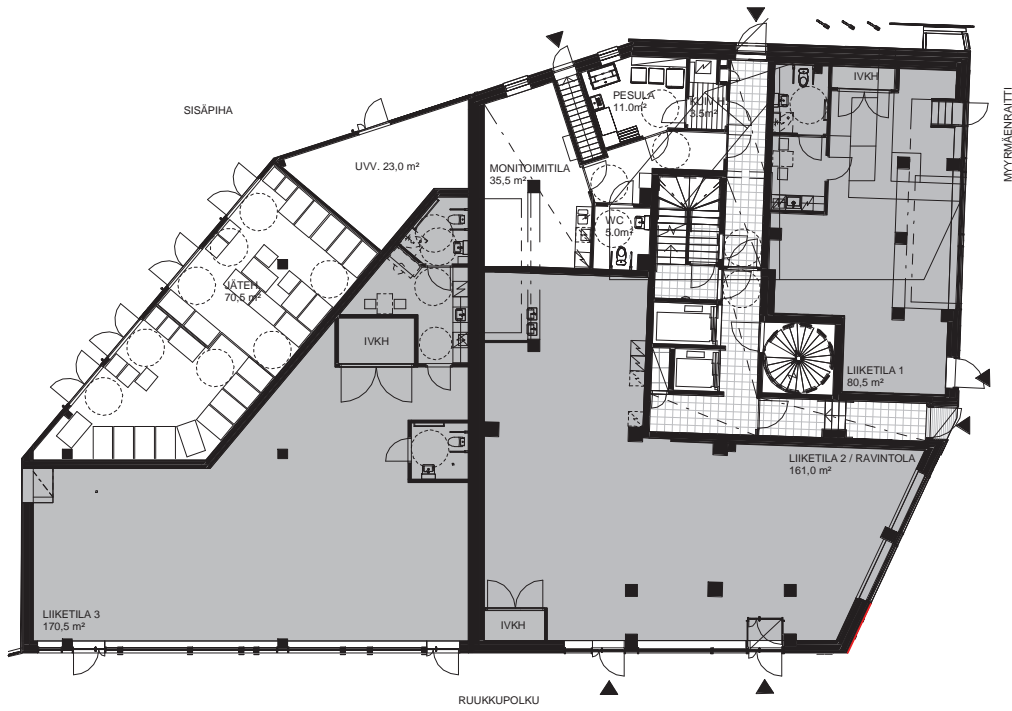

ASUNTO OY VANTAAN RUUKKUPOLKU 14

Ruukkupolku 14, 01600 Vantaa

KELLARI 1:200

01.04.2022

ASUNTO OY VANTAAN RUUKKUPOLKU 14

Ruukkupolku 14, 01600 Vantaa

1. KRS 1:200

01.04.2022