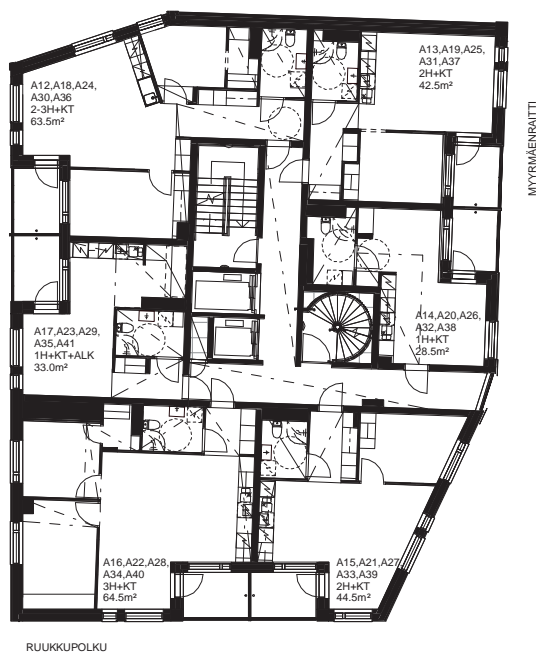

ASUNTO OY VANTAAN RUUKKUPOLKU 14

Ruukkupolku 14, 01600 Vantaa

4. - 8. KRS 1:200