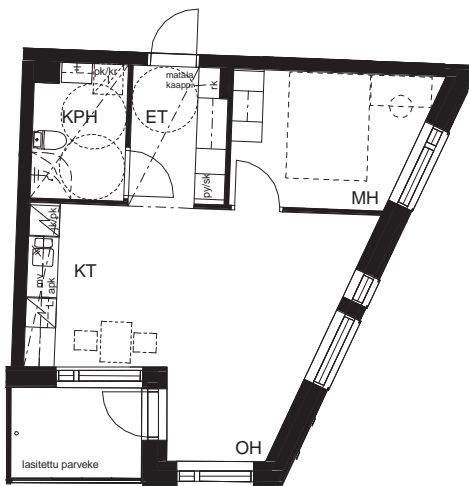

01.04.2022

Lumo

ASUNTO OY VANTAAN RUUKKUPOLKU 14

Ruukkupolku 14, 01600 Vantaa

1H+KT 29,0 m²

A3 2. krs
A43 9. krs
A49 10. krs
A55 11. krs
A61 12. krs
A67 13. krs
A73 14. krs
A79 15. krs

0 5m 10m
MITTAKAAVA 1:100 MUUTOKSET MAHDOLLISIA

apk	Astianpesukone
mv	Tilavaraus mikroaaltouunille
jk/pk	Jää-/pakastinkaappi
L	Kalusteuni ja liesitaso
pk/kr	Tilavaraus pyykinpesukoneelle ja kuivausrummulle
sk	Siivouskomero
py	Pyykkikaappi
rk	Ryhmäkeskus
ET	Eteinen
KPH	Kylpyhuone
S	Sauna
KT	Keittiö
OH	Olohuone
H	Asuinhuone
MH	Makuuhuone
VH	Vaatehuone

01.04.2022

ASUNTO OY VANTAAN RUUKKUPOLKU 14

Ruukkupolku 14, 01600 Vantaa

2H+KT 45,0 m²

A4 2. krs

0 5m 10m
MITTAKAAVA 1:100 MUUTOKSET MAHDOLLISIA

apk	Astianpesukone
mv	Tilavaraus mikroaaltouunille
jk/pk	Jää-/pakastinkaappi
L	Kalusteuni ja liesitaso
pk/kr	Tilavaraus pyykinpesukoneelle ja kuivausrummulle
sk	Siivouskomero
py	Pyykkikaappi
rk	Ryhmäkeskus
ET	Eteinen
KPH	Kylpyhuone
S	Sauna
KT	Keittiö
OH	Olohuone
H	Asuinhuone
MH	Makuuhuone
VH	Vaatehuone

01.04.2022

Lumo

ASUNTO OY VANTAAN RUUKKUPOLKU 14

Ruukkupolku 14, 01600 Vantaa

3H+KT 63,5 m²

A5 2. krs

0 5m 10m
MITTAKAAVA 1:100 MUUTOKSET MAHDOLLISIA

apk	Astianpesukone
mv	Tilavaraus mikroaaltouunille
jk/pk	Jää-/pakastinkaappi
L	Kalusteuni ja liesitaso
pk/kr	Tilavaraus pyykinpesukoneelle ja kuivausrummulle
sk	Siivouskomero
py	Pyykkikaappi
rk	Ryhmäkeskus
ET	Eteinen
KPH	Kylpyhuone
S	Sauna
KT	Keittiö
OH	Olohuone
H	Asuinhuone
MH	Makuuhuone
VH	Vaatehuone