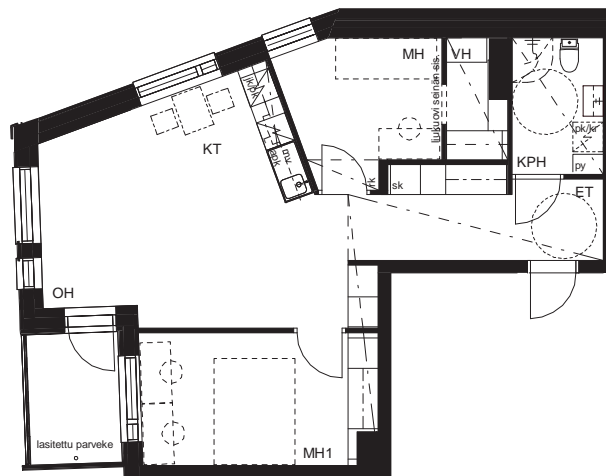

01.04.2022

ASUNTO OY VANTAAN RUUKKUPOLKU 14

Ruukkupolku 14, 01600 Vantaa

2H+KT 45,0 m²

A4 2. krs

0 5m 10m
MITTAKAAVA 1:100 MUUTOKSET MAHDOLLISIA

apk	Astianpesukone
mv	Tilavaraus mikroaaltouunille
jk/pk	Jää-/pakastinkaappi
L	Kalusteuni ja liesitaso
pk/kr	Tilavaraus pyykinpesukoneelle ja kuivausrummulle
sk	Siivouskomero
py	Pyykkikaappi
rk	Ryhmäkeskus
ET	Eteinen
KPH	Kylpyhuone
S	Sauna
KT	Keittiö
OH	Olohuone
H	Asuinhuone
MH	Makuuhuone
VH	Vaatehuone

01.04.2022

Lumo

ASUNTO OY VANTAAN RUUKKUPOLKU 14

Ruukkupolku 14, 01600 Vantaa

3H+KT 63,5 m²

A5 2. krs

0 5m 10m
MITTAKAAVA 1:100 MUUTOKSET MAHDOLLISIA

apk	Astianpesukone
mv	Tilavaraus mikroaaltouunille
jk/pk	Jää-/pakastinkaappi
L	Kalusteuni ja liesitaso
pk/kr	Tilavaraus pyykinpesukoneelle ja kuivausrummulle
sk	Siivouskomero
py	Pyykkikaappi
rk	Ryhmäkeskus
ET	Eteinen
KPH	Kylpyhuone
S	Sauna
KT	Keittiö
OH	Olohuone
H	Asuinhuone
MH	Makuuhuone
VH	Vaatehuone

01.04.2022

ASUNTO OY VANTAAN RUUKKUPOLKU 14

Ruukkupolku 14, 01600 Vantaa

3H+KT 63,0 m²

A6 3. krs

0 5m 10m
MITTAKAAVA 1:100 MUUTOKSET MAHDOLLISIA

apk	Astianpesukone
mv	Tilavaraus mikroaaltouunille
jk/pk	Jää-/pakastinkaappi
L	Kalusteuni ja liesitaso
pk/kr	Tilavaraus pyykinpesukoneelle ja kuivausrummulle
sk	Siivouskomero
py	Pyykkikaappi
rk	Ryhmäkeskus
ET	Eteinen
KPH	Kylpyhuone
S	Sauna
KT	Keittiö
OH	Olohuone
H	Asuinhuone
MH	Makuuhuone
VH	Vaatehuone