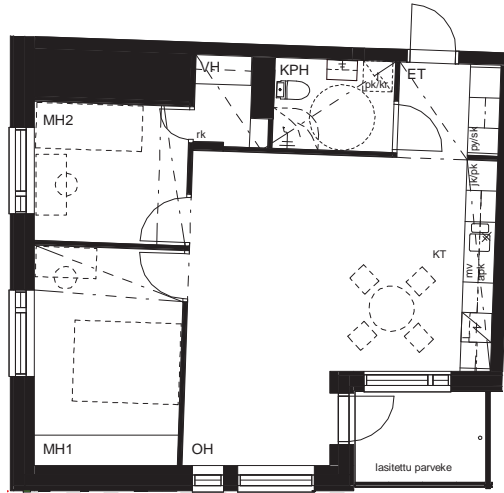

01.04.2022

ASUNTO OY VANTAAN RUUKKUPOLKU 14

Ruukkupolku 14, 01600 Vantaa

2H+KT 45,0 m²

A4 2. krs

0 5m 10m
MITTAKAAVA 1:100 MUUTOKSET MAHDOLLISIA

apk	Astianpesukone
mv	Tilavaraus mikroaaltouunille
jk/pk	Jää-/pakastinkaappi
L	Kalusteuni ja liesitaso
pk/kr	Tilavaraus pyykinpesukoneelle ja kuivausrummulle
sk	Siivouskomero
py	Pyykkikaappi
rk	Ryhmäkeskus
ET	Eteinen
KPH	Kylpyhuone
S	Sauna
KT	Keittiö
OH	Olohuone
H	Asuinhuone
MH	Makuuhuone
VH	Vaatehuone

01.04.2022

Lumo

ASUNTO OY VANTAAN RUUKKUPOLKU 14

Ruukkupolku 14, 01600 Vantaa

3H+KT 63,5 m²

A5 2. krs

0 5m 10m
MITTAKAAVA 1:100 MUUTOKSET MAHDOLLISIA

apk	Astianpesukone
mv	Tilavaraus mikroaaltouunille
jk/pk	Jää-/pakastinkaappi
L	Kalusteuni ja liesitaso
pk/kr	Tilavaraus pyykinpesukoneelle ja kuivausrummulle
sk	Siivouskomero
py	Pyykkikaappi
rk	Ryhmäkeskus
ET	Eteinen
KPH	Kylpyhuone
S	Sauna
KT	Keittiö
OH	Olohuone
H	Asuinhuone
MH	Makuuhuone
VH	Vaatehuone

01.04.2022

ASUNTO OY VANTAAN RUUKKUPOLKU 14

Ruukkupolku 14, 01600 Vantaa

3H+KT 63,0 m²

A6 3. krs

0 5m 10m
MITTAKAAVA 1:100 MUUTOKSET MAHDOLLISIA

apk	Astianpesukone
mv	Tilavaraus mikroaaltouunille
jk/pk	Jää-/pakastinkaappi
L	Kalusteuni ja liesitaso
pk/kr	Tilavaraus pyykinpesukoneelle ja kuivausrummulle
sk	Siivouskomero
py	Pyykkikaappi
rk	Ryhmäkeskus
ET	Eteinen
KPH	Kylpyhuone
S	Sauna
KT	Keittiö
OH	Olohuone
H	Asuinhuone
MH	Makuuhuone
VH	Vaatehuone

01.04.2022

Lumo

ASUNTO OY VANTAAN RUUKKUPOLKU 14

Ruukkupolku 14, 01600 Vantaa

2H+KT 42,5 m²

A7	3. krs
A13	4. krs
A19	5. krs
A25	6. krs
A31	7. krs
A37	8. krs

0 5m 10m
MITTAKAAVA 1:100 MUUTOKSET MAHDOLLISIA

apk	Astianpesukone
mv	Tilavaraus mikroaaltouunille
jk/pk	Jää-/pakastinkaappi
L	Kalusteuni ja liesitaso
pk/kr	Tilavaraus pyykinpesukoneelle ja kuivausrummulle
sk	Siivouskomero
py	Pyykkikaappi
rk	Ryhmäkeskus
ET	Eteinen
KPH	Kylpyhuone
S	Sauna
KT	Keittiö
OH	Olohuone
H	Asuinhuone
MH	Makuuhuone
VH	Vaatehuone