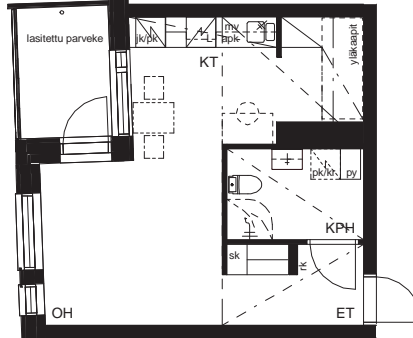

01.04.2022

ASUNTO OY VANTAAN RUUKKUPOLKU 14

Ruukkupolku 14, 01600 Vantaa

3H+KT 64,5 m²

A10	3. krs
A16	4. krs
A22	5. krs
A28	6. krs
A34	7. krs
A40	8. krs

apk	Astianpesukone
mv	Tilavaraus mikroaaltouunille
jk/pk	Jää-/pakastinkaappi
L	Kalusteuni ja liesitaso
pk/kr	Tilavaraus pyykinpesukoneelle ja kuivausrummulle
sk	Siivouskomero
py	Pyykkikaappi
rk	Ryhmäkeskus
ET	Eteinen
KPH	Kylpyhuone
S	Sauna
KT	Keittiö
OH	Olohuone
H	Asuinhuone
MH	Makuuhuone
VH	Vaatehuone

01.04.2022

Lumo

ASUNTO OY VANTAAN RUUKKUPOLKU 14

Ruukkupolku 14, 01600 Vantaa

1H+KT 33.0 m²

A11	3. krs
A17	4. krs
A23	5. krs
A29	6. krs
A35	7. krs
A41	8. krs

apk	Astianpesukone
mv	Tilavaraus mikroaaltouunille
jk/pk	Jää-/pakastinkaappi
L	Kalusteuni ja liesitaso
pk/kr	Tilavaraus pyykinpesukoneelle ja kuivausrummulle
sk	Siivouskomero
py	Pyykkikaappi
rk	Ryhmäkeskus
ET	Eteinen
KPH	Kylpyhuone
S	Sauna
KT	Keittiö
OH	Olohuone
H	Asuinhuone
MH	Makuuhuone
VH	Vaatehuone

01.04.2022

ASUNTO OY VANTAAN RUUKKUPOLKU 14

Ruukkupolku 14, 01600 Vantaa

3H+KT 63,5 m²

A12	4. krs
A18	5. krs
A24	6. krs
A30	7. krs
A36	8. krs

apk	Astianpesukone
mv	Tilavaraus mikroaaltouunille
jk/pk	Jää-/pakastinkaappi
L	Kalusteuni ja liesitaso
pk/kr	Tilavaraus pyykinpesukoneelle ja kuivausrummulle
sk	Siivouskomero
py	Pyykkikaappi
rk	Ryhmäkeskus
ET	Eteinen
KPH	Kylpyhuone
S	Sauna
KT	Keittiö
OH	Olohuone
H	Asuinhuone
MH	Makuuhuone
VH	Vaatehuone