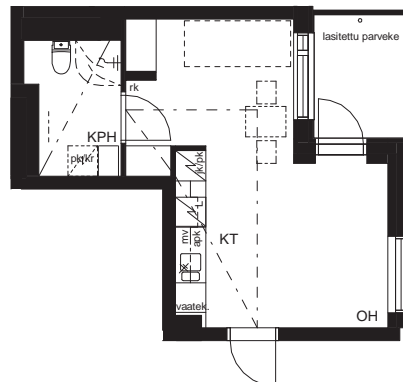

01.04.2022

ASUNTO OY VANTAAN RUUKKUPOLKU 14

Ruukkupolku 14, 01600 Vantaa

3H+KT 63,0 m²

A6 3. krs

0 5m 10m
MITTAKAAVA 1:100 MUUTOKSET MAHDOLLISIA

apk	Astianpesukone
mv	Tilavaraus mikroaaltouunille
jk/pk	Jää-/pakastinkaappi
L	Kalusteuni ja liesitaso
pk/kr	Tilavaraus pyykinpesukoneelle ja kuivausrummulle
sk	Siivouskomero
py	Pyykkikaappi
rk	Ryhmäkeskus
ET	Eteinen
KPH	Kylpyhuone
S	Sauna
KT	Keittiö
OH	Olohuone
H	Asuinhuone
MH	Makuuhuone
VH	Vaatehuone

01.04.2022

Lumo

ASUNTO OY VANTAAN RUUKKUPOLKU 14

Ruukkupolku 14, 01600 Vantaa

2H+KT 42,5 m²

A7	3. krs
A13	4. krs
A19	5. krs
A25	6. krs
A31	7. krs
A37	8. krs

0 5m 10m
MITTAKAAVA 1:100 MUUTOKSET MAHDOLLISIA

apk	Astianpesukone
mv	Tilavaraus mikroaaltouunille
jk/pk	Jää-/pakastinkaappi
L	Kalusteuni ja liesitaso
pk/kr	Tilavaraus pyykinpesukoneelle ja kuivausrummulle
sk	Siivouskomero
py	Pyykkikaappi
rk	Ryhmäkeskus
ET	Eteinen
KPH	Kylpyhuone
S	Sauna
KT	Keittiö
OH	Olohuone
H	Asuinhuone
MH	Makuuhuone
VH	Vaatehuone

01.04.2022

ASUNTO OY VANTAAN RUUKKUPOLKU 14

Ruukkupolku 14, 01600 Vantaa

1H+KT 28,5 m²

A8	3. krs
A14	4. krs
A20	5. krs
A26	6. krs
A32	7. krs
A38	8. krs

0 5m 10m
MITTAKAAVA 1:100 MUUTOKSET MAHDOLLISIA

apk	Astianpesukone
mv	Tilavaraus mikroaaltouunille
jk/pk	Jää-/pakastinkaappi
L	Kalusteuni ja liesitaso
pk/kr	Tilavaraus pyykinpesukoneelle ja kuivausrummulle
sk	Siivouskomero
py	Pyykkikaappi
rk	Ryhmäkeskus
ET	Eteinen
KPH	Kylpyhuone
S	Sauna
KT	Keittiö
OH	Olohuone
H	Asuinhuone
MH	Makuuhuone
VH	Vaatehuone