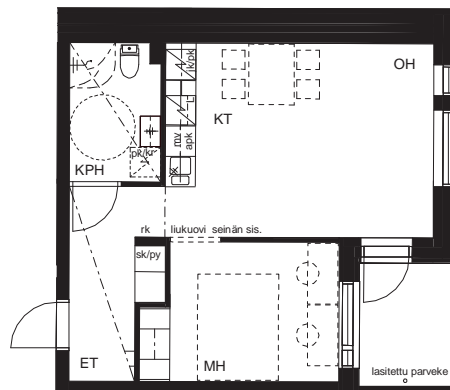

ASUNTO OY VANTAAN RUUKKUPOLKU 14

Ruukkupolku 14, 01600 Vantaa

3H+KT 64,0 m²

A1	2. krs
A42	9. krs
A47	10. krs
A53	11. krs
A59	12. krs
A65	13. krs
A71	14. krs
A77	15. krs

0 5m 10m
MITTAKAAVA 1:100 MUUTOKSET MAHDOLLISIA

apk	Astianpesukone
mv	Tilavaraus mikroaaltouunille
jk/pk	Jää-/pakastinkaappi
L	Kalusteuni ja liesitaso
pk/kr	Tilavaraus pyykinpesukoneelle ja kuivausrummulle
sk	Siivouskomero
py	Pyykkikaappi
rk	Ryhmäkeskus
ET	Eteinen
KPH	Kylpyhuone
S	Sauna
KT	Keittiö
OH	Olohuone
H	Asuinhuone
MH	Makuuhuone
VH	Vaatehuone

01.04.2022

ASUNTO OY VANTAAN RUUKKUPOLKU 14

Ruukkupolku 14, 01600 Vantaa

2H+KT 43,0 m²

A2	2. krs
A54	11. krs
A60	12. krs
A66	13. krs
A72	14. krs
A78	15. krs

0 5m 10m
MITTAKAAVA 1:100 MUUTOKSET MAHDOLLISIA

apk	Astianpesukone
mv	Tilavaraus mikroaaltouunille
jk/pk	Jää-/pakastinkaappi
L	Kalusteuni ja liesitaso
pk/kr	Tilavaraus pyykinpesukoneelle ja kuivausrummulle
sk	Siivouskomero
py	Pyykkikaappi
rk	Ryhmäkeskus
ET	Eteinen
KPH	Kylpyhuone
S	Sauna
KT	Keittiö
OH	Olohuone
H	Asuinhuone
MH	Makuuhuone
VH	Vaatehuone