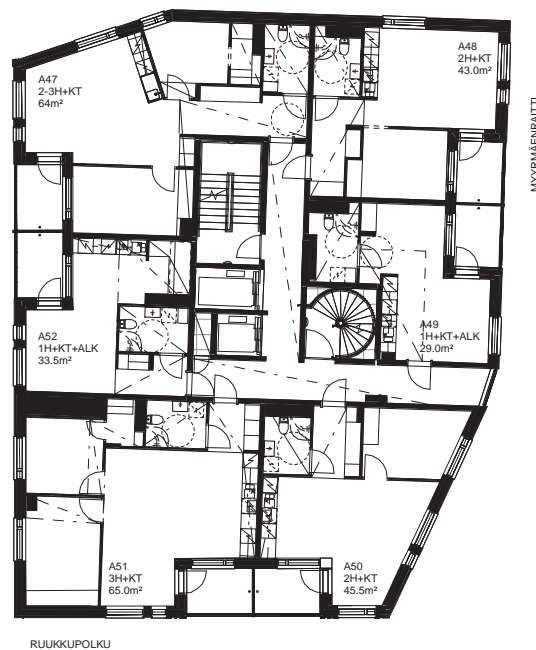

9. KRS 1:200

01.04.2022

ASUNTO OY VANTAAN RUUKKUPOLKU 14

Ruukkupolku 14, 01600 Vantaa

10. KRS 1:200

Lumo

01.04.2022

ASUNTO OY VANTAAN RUUKKUPOLKU 14

ASUNTO OY VANTAAN RUUKKUPOLKU 14

Ruukkupolku 14, 01600 Vantaa

3H+KT 64,0 m²

A1	2. krs
A42	9. krs
A47	10. krs
A53	11. krs
A59	12. krs
A65	13. krs
A71	14. krs
A77	15. krs

0 5m 10m
MITTAKAAVA 1:100 MUUTOKSET MAHDOLLISIA