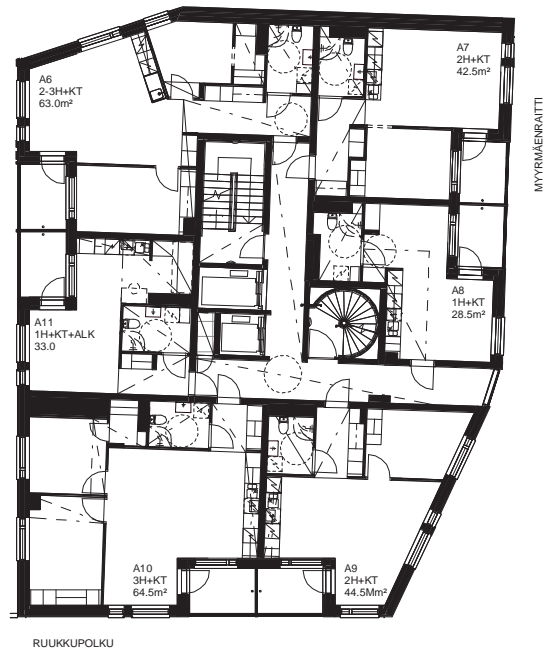

ASUNTO OY VANTAAN RUUKKUPOLKU 14

Ruukkupolku 14, 01600 Vantaa

2. KRS 1:200

01.04.2022

Lumo

ASUNTO OY VANTAAN RUUKKUPOLKU 14

Ruukkupolku 14, 01600 Vantaa

3. KRS 1:200