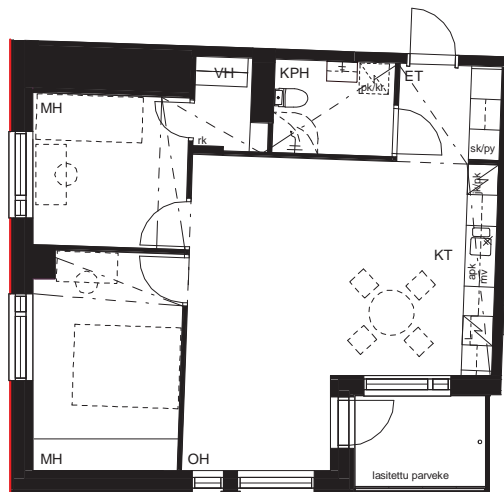

01.04.2022

Lumo

ASUNTO OY VANTAAN RUUKKUPOLKU 14

Ruukkupolku 14, 01600 Vantaa

2H+KT 45,5 m²

A44	9. krs
A50	10. krs
A56	11. krs
A62	12. krs
A68	13. krs
A74	14. krs
A80	15. krs

0 5m 10m
MITTAKAAVA 1:100 MUUTOKSET MAHDOLLISIA

apk	Astianpesukone
mv	Tilavaraus mikroaaltouunille
jk/pk	Jää-/pakastinkaappi
L	Kalusteuni ja liesitaso
pk/kr	Tilavaraus pyykinpesukoneelle ja kuivausrummulle
sk	Siivouskomero
py	Pyykkikaappi
rk	Ryhmäkeskus
ET	Eteinen
KPH	Kylpyhuone
S	Sauna
KT	Keittiö
OH	Olohuone
H	Asuinhuone
MH	Makuuhuone
VH	Vaatehuone

01.04.2022

ASUNTO OY VANTAAN RUUKKUPOLKU 14

Ruukkupolku 14, 01600 Vantaa

3H+KT 65,0 m²

A45	9. krs
A51	10. krs
A57	11. krs
A63	12. krs
A69	13. krs
A75	14. krs
A81	15. krs

0 5m 10m
MITTAKAAVA 1:100 MUUTOKSET MAHDOLLISIA