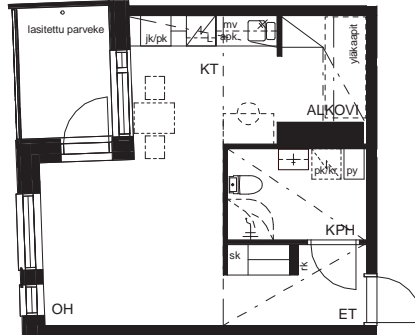

Helposti paras koti

Lumo

Huoneistoluettelo: Ruukkupolku 14, Myyrmäki, Vantaa

A-porras

Kerros	Asunto	Tyyppi	Pinta-ala m ²
2	A01	3H + KT	64,0
2	A02	2H + KT	43,0
2	A03	1H + KT	29,0
2	A04	2H + KT	45,0
2	A05	3H + KT	63,5
3	A06	3H + KT	63,0
3	A07	2H + KT	42,5
3	A08	1H + KT	28,5
3	A09	2H + KT	44,5
3	A10	3H + KT	64,5
3	A11	1H + KT + ALK	33,0
4	A12	3H + KT	63,5
4	A13	2H + KT	42,5
4	A14	1H + KT	28,5
4	A15	2H + KT	44,5
4	A16	3H + KT	64,5
4	A17	1H + KT + ALK	33,0
5	A18	3H + KT	63,5
5	A19	2H + KT	42,5
5	A20	1H + KT	28,5
5	A21	2H + KT	44,5
5	A22	3H + KT	64,5
5	A23	1H + KT + ALK	33,0
6	A24	3H + KT	63,5
6	A25	2H + KT	42,5
6	A26	1H + KT	28,5
6	A27	2H + KT	44,5
6	A28	3H + KT	64,5
6	A29	1H + KT + ALK	33,0
7	A30	3H + KT	63,5
7	A31	2H + KT	42,5
7	A32	1H + KT	28,5
7	A33	2H + KT	44,5
7	A34	3H + KT	64,5
7	A35	1H + KT + ALK	33,0
8	A36	3H + KT	63,5
8	A37	2H + KT	42,5
8	A38	1H + KT	28,5
8	A39	2H + KT	44,5
8	A40	3H + KT	64,5
8	A41	1H + KT + ALK	33,0

01.04.2022

Lumo

ASUNTO OY VANTAAN RUUKKUPOLKU 14

Ruukkupolku 14, 01600 Vantaa

1H+KT+ALK 33,5 m²

A46 9. krs
A52 10. krs
A58 11. krs
A64 12. krs
A70 13. krs
A76 14. krs
A82 15. krs

0 5m 10m
MITTAKAAVA 1:100 MUUTOKSET MAHDOLLISIA

apk	Astianpesukone
mv	Tilavaraus mikroaaltouunille
jk/pk	Jää-/pakastinkaappi
L	Kalusteuni ja liesitaso
pk/kr	Tilavaraus pyykinpesukoneelle ja kuivausrummulle
sk	Siivouskomero
py	Pyykkikaappi
rk	Ryhmäkeskus
ET	Eteinen
KPH	Kylpyhuone
S	Sauna
KT	Keittiö
OH	Olohuone
H	Asuinhuone
MH	Makuuhuone
VH	Vaatehuone

01.04.2022

ASUNTO OY VANTAAN RUUKKUPOLKU 14

Ruukkupolku 14, 01600 Vantaa

2H+KT 43,0 m²

A48 10. krs

0 5m 10m
MITTAKAAVA 1:100 MUUTOKSET MAHDOLLISIA

apk	Astianpesukone
mv	Tilavaraus mikroaaltouunille
jk/pk	Jää-/pakastinkaappi
L	Kalusteuni ja liesitaso
pk/kr	Tilavaraus pyykinpesukoneelle ja kuivausrummulle
sk	Siivouskomero
py	Pyykkikaappi
rk	Ryhmäkeskus
ET	Eteinen
KPH	Kylpyhuone
S	Sauna
KT	Keittiö
OH	Olohuone
H	Asuinhuone
MH	Makuuhuone
VH	Vaatehuone