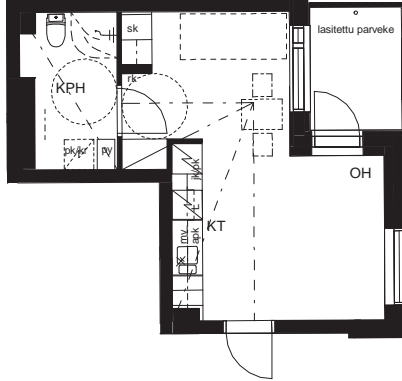

01.04.2022

ASUNTO OY VANTAAN RUUKKUPOLKU 14

Ruukkupolku 14, 01600 Vantaa

2H+KT 43,0 m²

A2	2. krs
A54	11. krs
A60	12. krs
A66	13. krs
A72	14. krs
A78	15. krs

0 5m 10m
MITTAKAAVA 1:100 MUUTOKSET MAHDOLLISIA

apk	Astianpesukone
mv	Tilavaraus mikroaaltouunille
jk/pk	Jää-/pakastinkaappi
L	Kalusteuni ja liesitaso
pk/kr	Tilavaraus pyykinpesukoneelle ja kuivausrummulle
sk	Siivouskomero
py	Pyykkikaappi
rk	Ryhmäkeskus
ET	Eteinen
KPH	Kylpyhuone
S	Sauna
KT	Keittiö
OH	Olohuone
H	Asuinhuone
MH	Makuuhuone
VH	Vaatehuone

01.04.2022

Lumo

ASUNTO OY VANTAAN RUUKKUPOLKU 14

Ruukkupolku 14, 01600 Vantaa

1H+KT 29,0 m²

A3 2. krs
A43 9. krs
A49 10. krs
A55 11. krs
A61 12. krs
A67 13. krs
A73 14. krs
A79 15. krs

0 5m 10m
MITTAKAAVA 1:100 MUUTOKSET MAHDOLLISIA

01.04.2022

ASUNTO OY VANTAAN RUUKKUPOLKU 14

Ruukkupolku 14, 01600 Vantaa

2H+KT 45,0 m²

A4 2. krs

0 5m 10m
MITTAKAAVA 1:100 MUUTOKSET MAHDOLLISIA

apk	Astianpesukone
mv	Tilavaraus mikroaaltouunille
jk/pk	Jää-/pakastinkaappi
L	Kalusteuni ja liesitaso
pk/kr	Tilavaraus pyykinpesukoneelle ja kuivausrummulle
sk	Siivouskomero
py	Pyykkikaappi
rk	Ryhmäkeskus
ET	Eteinen
KPH	Kylpyhuone
S	Sauna
KT	Keittiö
OH	Olohuone
H	Asuinhuone
MH	Makuuhuone
VH	Vaatehuone