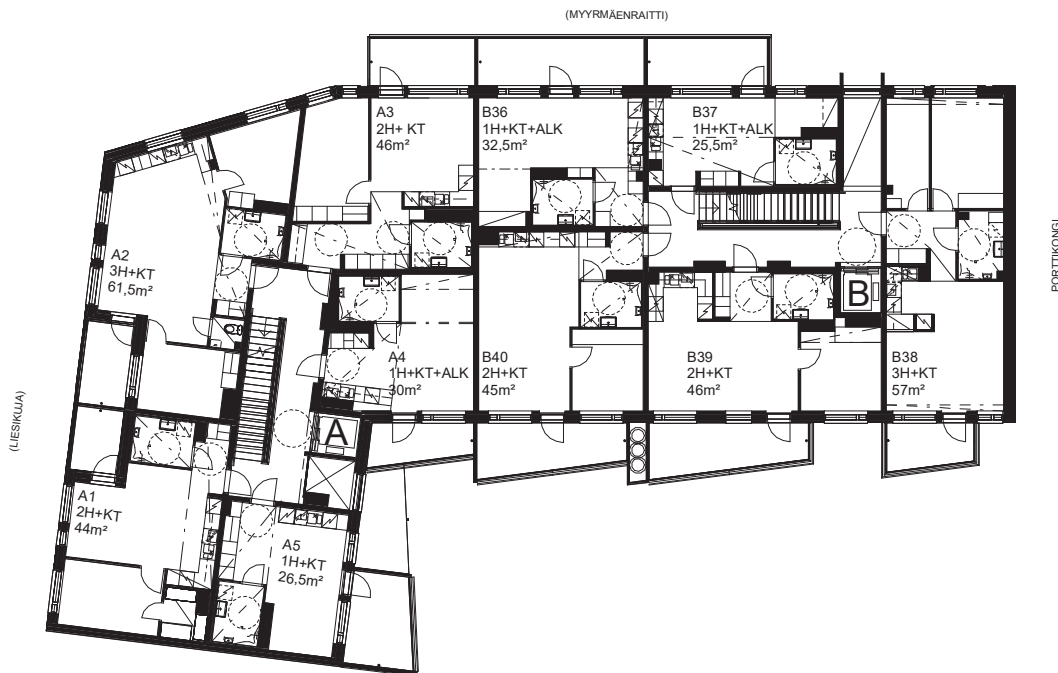

ASUNTO OY VANTAAN LIESIKUJA 8

Liesikuja 8, 01600 Vantaa

2. krs 1:200