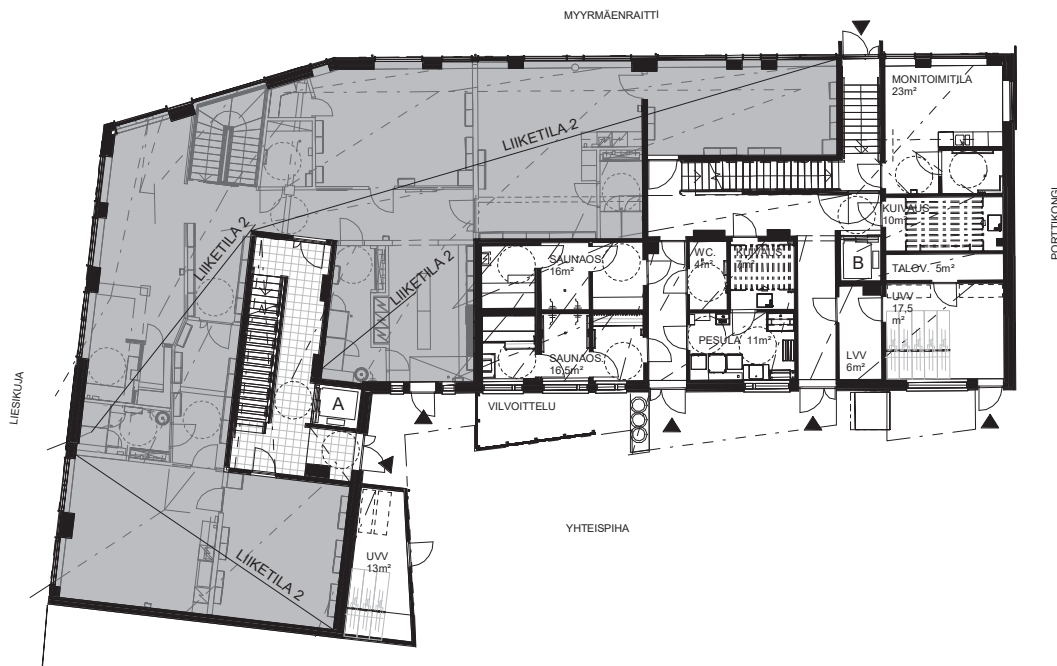

08.03.2022

**ASUNTO OY VANTAAN LIESIKUJA 8**  
Liesikuja 8, 01600 Vantaa

Kellari 1:200

08.03.2022

1. krs 1:200

08.03.2022