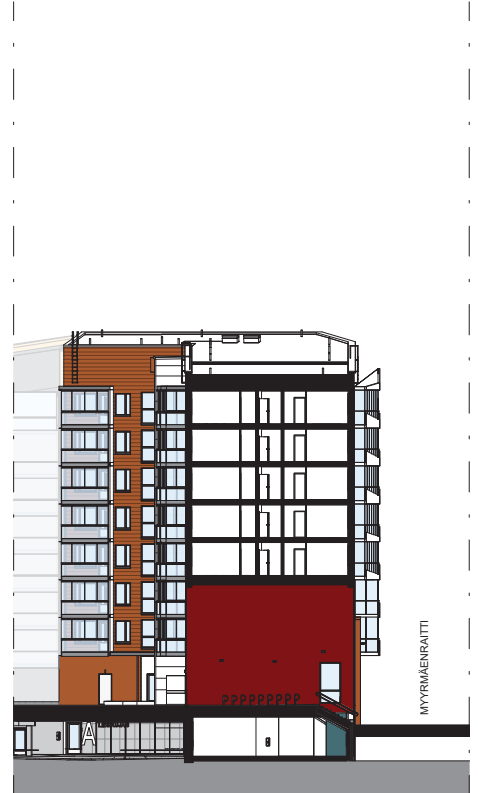

Julkisivu etelään 1:400

08.03.2022