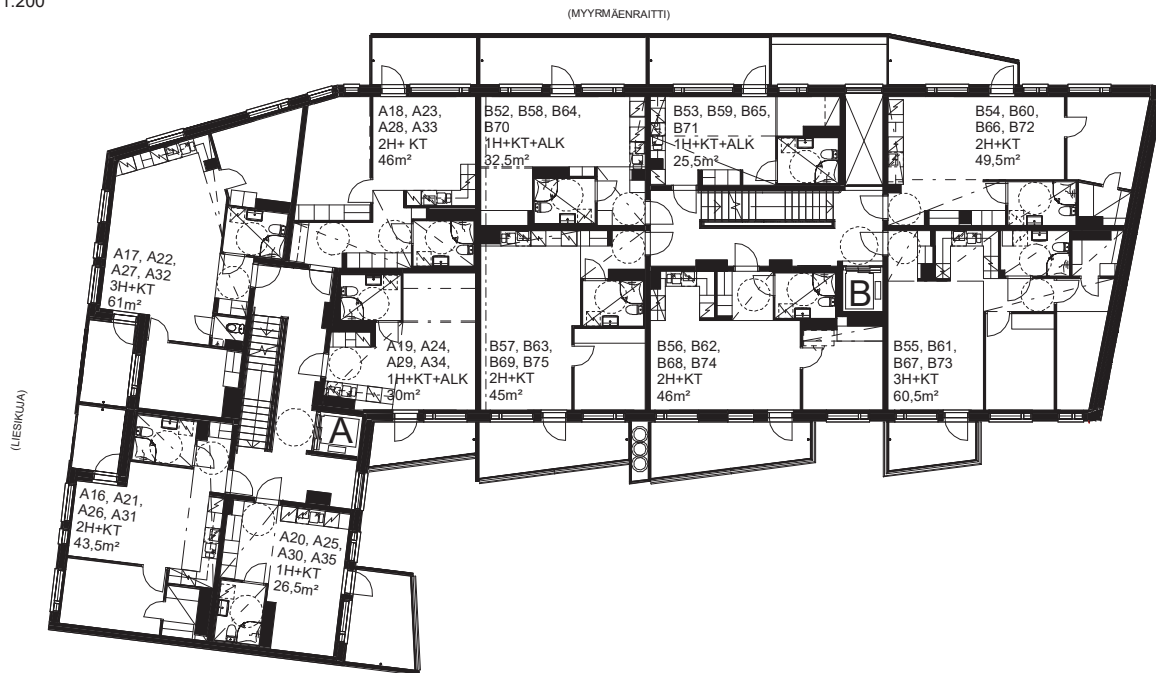

5.-8. krs 1:200