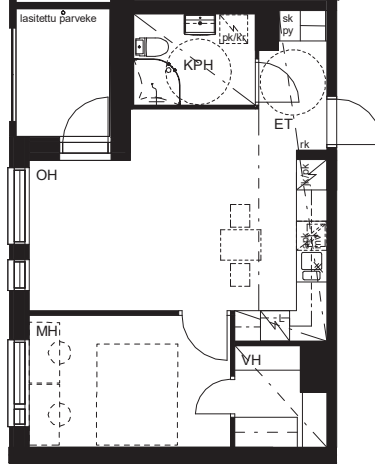

# ASUNTO OY VANTAAN LIESIKUJA 8

Liesikuja 8, 01600 Vantaa

**2H+KT** 44,0 m<sup>2</sup>

**A1** 2. krs

0 5m 10m  
MITTAKAAVA 1:100 MUUTOKSET MAHDOLLISIA

apk	astianpesukone
mv	tilavaraus mikroaaltouunille
jk/pk	jää-/pakastinkaappi
L	katusteukuini ja liesitaso
pk/kr	tilavaraus pyykinpesukoneelle ja kuivausrummulle
sk	siivouskomero
py	pyykkikaappi
rk	ryhmäkeskus
ET	eteinen
KPH	kylpyhuone
S	sauna
KT	keittotila
OH	olohuone
H	asuinhuone
MH	makuuhuone
VH	vaatehuone