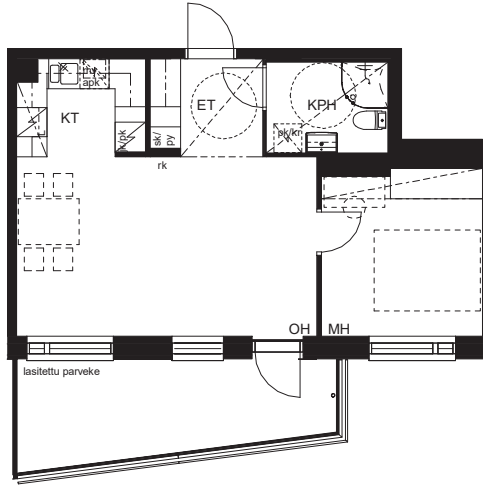

ASUNTO OY VANTAAN LIESIKUJA 8

Liesikuja 8, 01600 Vantaa

2H+KT 46,0 m²

B39 2. krs
B44 3. krs
B50 4. krs
B56 5. krs
B62 6. krs
B68 7. krs
B74 8. krs

0 5m 10m
MITTAKAAVA 1:100 MUUTOKSET MAHDOLLISIA