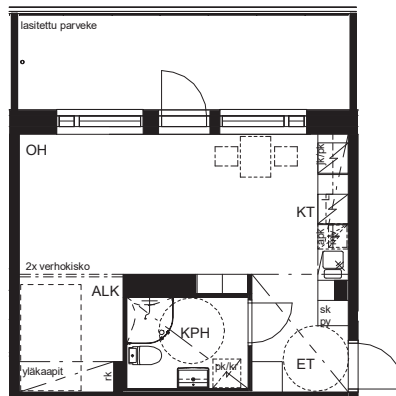

apk	astianpesukone
mv	tilavaraus mikroaaltouunille
jk/pk	jää-/pakastinkaappi
L	katusteukuini ja liesitaso
pk/kr	tilavaraus pyykinpesukoneelle ja kuivausrummulle
sk	siivouskomero
py	pyykkikaappi
rk	ryhmakeskus
ET	eteinen
KPH	kylpyhuone
S	sauna
KT	keittotila
OH	olohuone
H	asuinhuone
MH	makuuhuone
VH	vaatehuone

08.03.2022