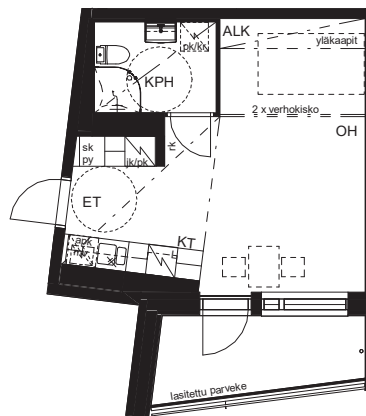

0 5m 10m
MITTAKAAVA 1:100 MUUTOKSET MAHDOLLISIA