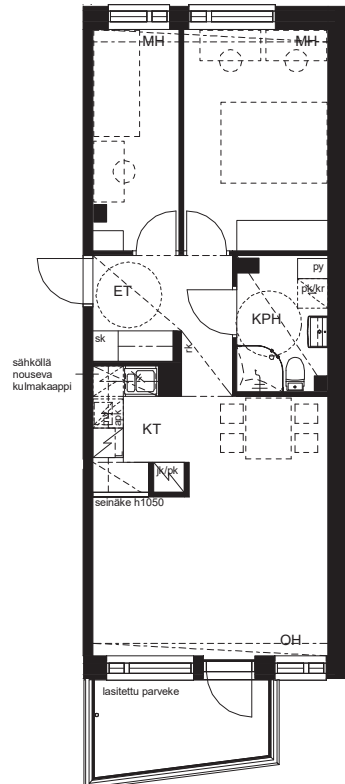

0 5m 10m  
MITTAKAAVA 1:100 MUUTOKSET MAHDOLLISIA

apk	astianpesukone
mv	tilavaraukset mikroaaltouunille
jk/pk	jää-/pakastinkaappi
L	katusteuku ja liesitaso
pk/kr	tilavaraukset pyykkikoneelle ja kuivausrummulle
sk	siivouskomero
py	pyykkikaappi
rk	ryhmäkeskus
ET	eteinen
KPH	kylpyhuone
S	sauna
KT	keittotila
OH	olohuone
H	asuinhuone
MH	makuuhuone
VH	vaatehuone

08.03.2022

**3H+KT** 57,0 m<sup>2</sup>

<b>B38</b>	2. krs
<b>B43</b>	3. krs

0 5m 10m  
MITTAKAAVA 1:100 MUUTOKSET MAHDOLLISIA

apk	astianpesukone
mv	tilavaraukset mikroaaltouunille
jk/pk	jää-/pakastinkaappi
L	katusteuku ja liesitaso
pk/kr	tilavaraukset pyykkikoneelle ja kuivausrummulle
sk	siivouskomero
py	pyykkikaappi
rk	ryhmäkeskus
ET	eteinen
KPH	kylpyhuone
S	sauna
KT	keittotila
OH	olohuone
H	asuinhuone
MH	makuuhuone
VH	vaatehuone