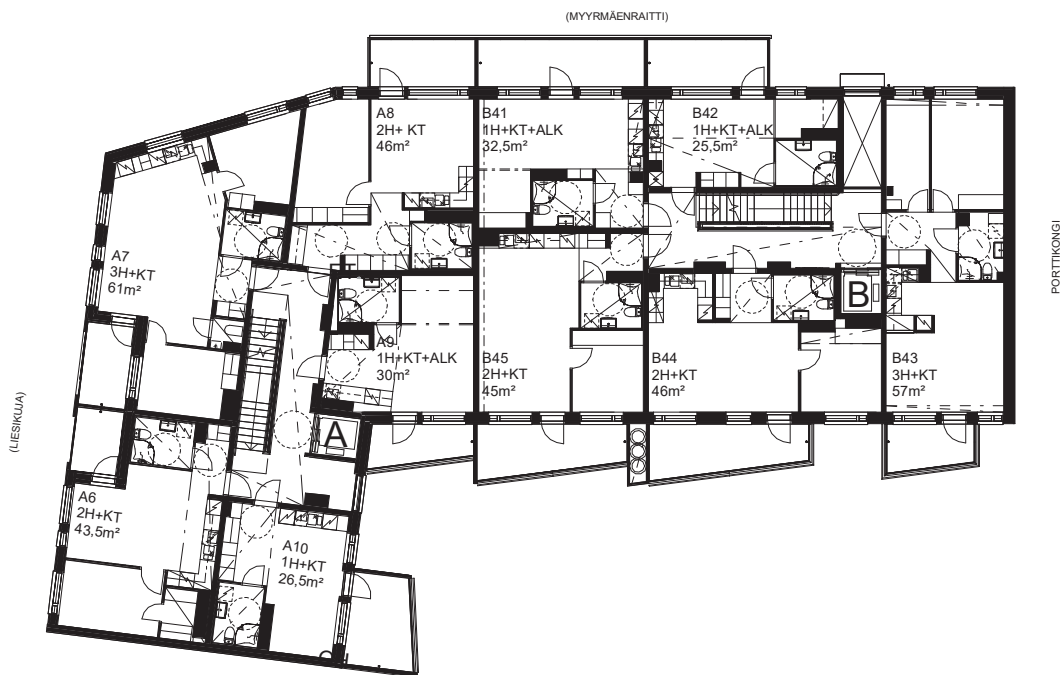

# ASUNTO OY VANTAAN LIESIKUJA 8

Liesikuja 8, 01600 Vantaa

2. krs 1:200

08.03.2022

3. krs 1:200

08.03.2022

Lumo