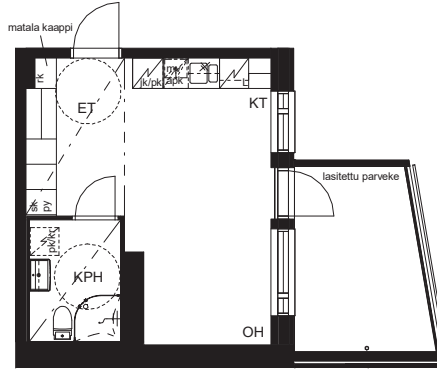

apk	astianpesukone
mv	tilavaraus mikroaaltouunille
jk/pk	jää-/pakastinkaappi
L	katusteuku ja liesitaso
pk/kr	tilavaraus pyykinpesukoneelle ja kuivausrummulle
sk	siivouskomero
py	pyykkikaappi
rk	ryhmäkeskus
ET	eteinen
KPH	kylpyhuone
S	sauna
KT	keittotila
OH	olohuone
H	asuinhuone
MH	makuuhuone
VH	vaatehuone

# ASUNTO OY VANTAAN LIESIKUJA 8

Liesikuja 8, 01600 Vantaa

**1H+KT** 26,5 m<sup>2</sup>

- A5 2. krs
- A10 3. krs
- A15 4. krs
- A20 5. krs
- A25 6. krs
- A30 7. krs
- A35 8. krs

apk	astianpesukone
mv	tilavaraus mikroaaltouunille
jk/pk	jää-/pakastinkaappi
L	katusteukuini ja liesitaso
pk/kr	tilavaraus pyykinpesukoneelle ja kuivausrummulle
sk	siivouskomero
py	pyykkikaappi
rk	ryhmakeskus
ET	eteinen
KPH	kylpyhuone
S	sauna
KT	keittotila
OH	olohuone
H	asuinhuone
MH	makuuhuone
VH	vaatehuone