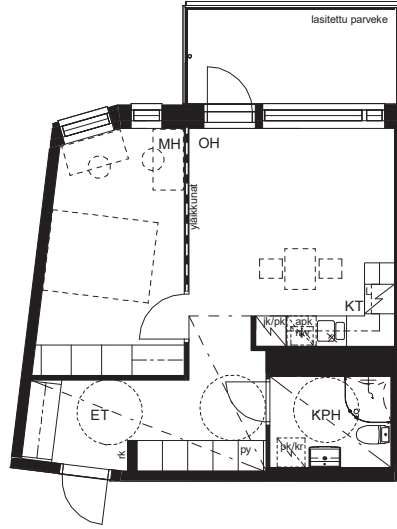

08.03.2022

**3H+KT** 61,5 m<sup>2</sup>

**A2** 2. krs

0 5m 10m  
MITTAKAAVA 1:100 MUUTOKSET MAHDOLLISIA

apk	astianpesukone
mv	tilavaraus mikroaaltouunille
jk/pk	jää-/pakastinkaappi
L	katusteukuini ja liesitaso
pk/kr	tilavaraus pyykinpesukoneelle ja kuivausrummulle
sk	siivouskomero
py	pyykkikaappi
rk	ryhmäkeskus
ET	eteinen
KPH	kylpyhuone
S	sauna
KT	keittotila
OH	olohuone
H	asuinhuone
MH	makuuhuone
VH	vaatehuone

# ASUNTO OY VANTAAN LIESIKUJA 8

Liesikuja 8, 01600 Vantaa

**2H+KT** 46,0 m<sup>2</sup>

**A3** 2. krs  
**A8** 3. krs  
**A13** 4. krs  
**A18** 5. krs  
**A23** 6. krs  
**A28** 7. krs  
**A33** 8. krs

0 5m 10m  
MITTAKAAVA 1:100 MUUTOKSET MAHDOLLISIA