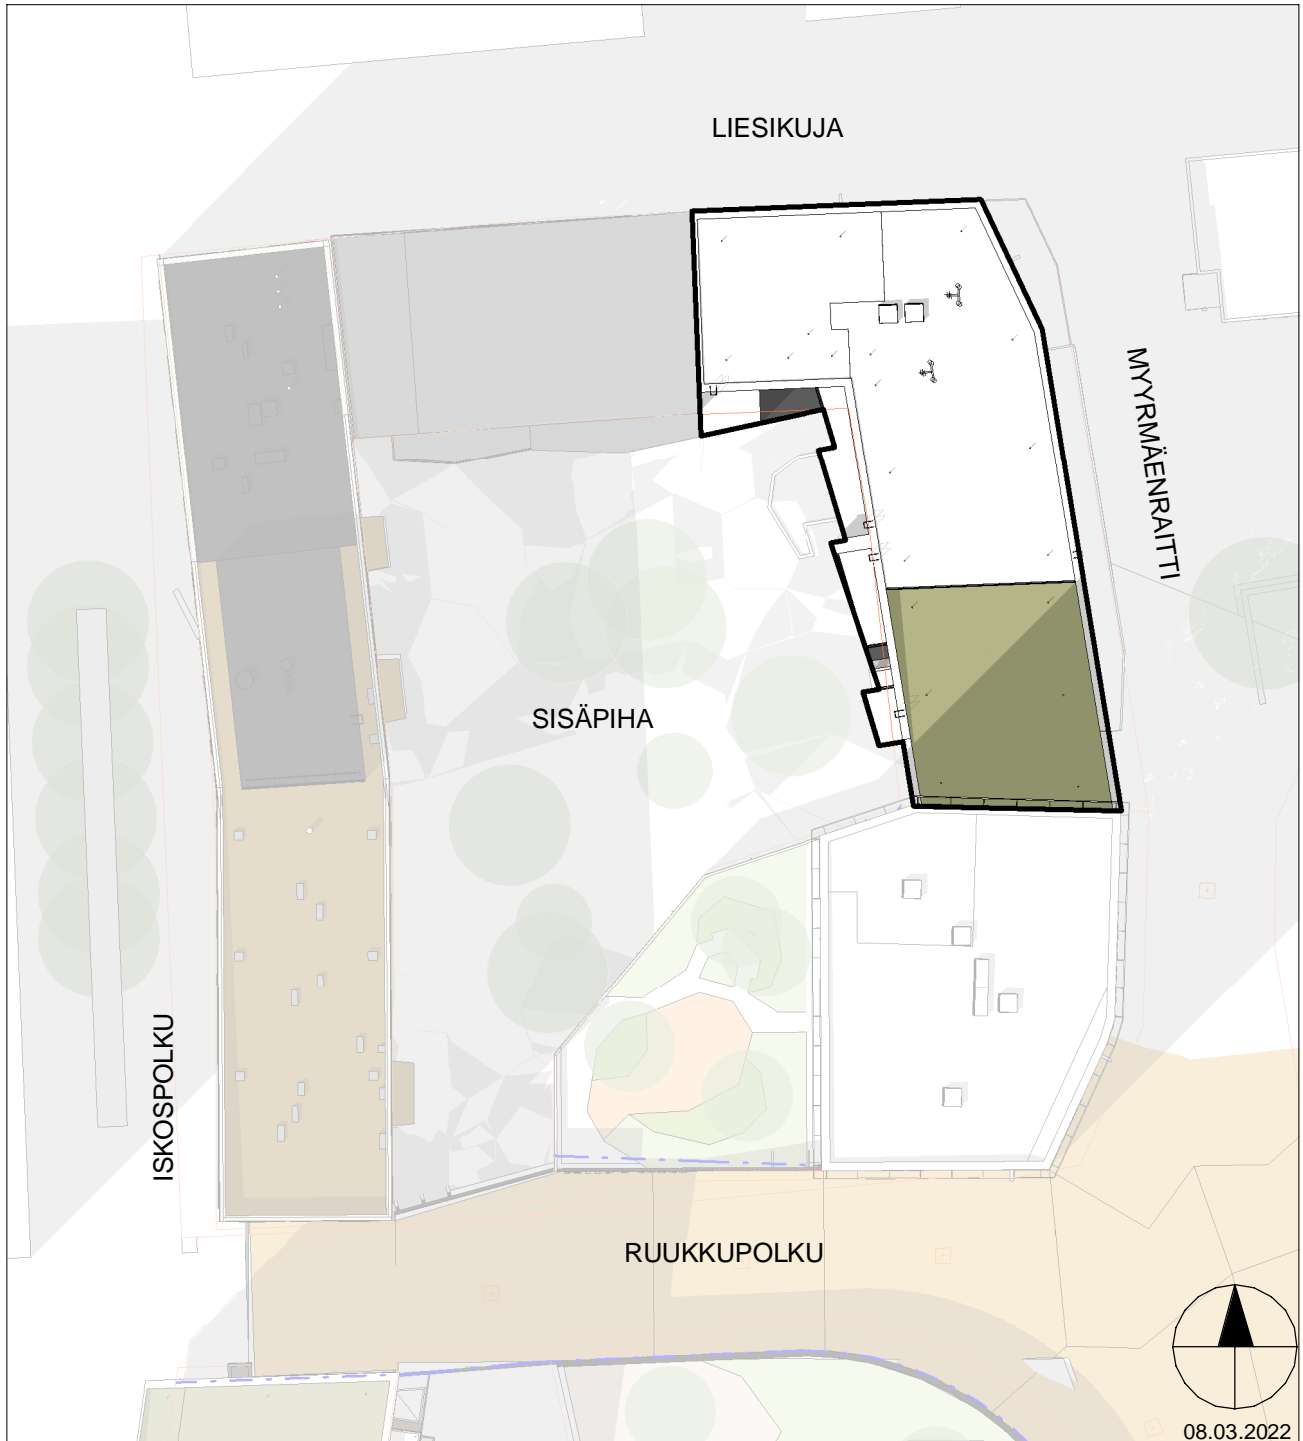

# ASUNTO OY VANTAAN LIESIKUJA 8

Liesikuja 8, 01600 Vantaa

Autopaikat 1:400

0 10m 20m

MITTAKAAVA 1:400 MUUTOKSET MAHDOLLISIA

08.03.2022

27.08.2019