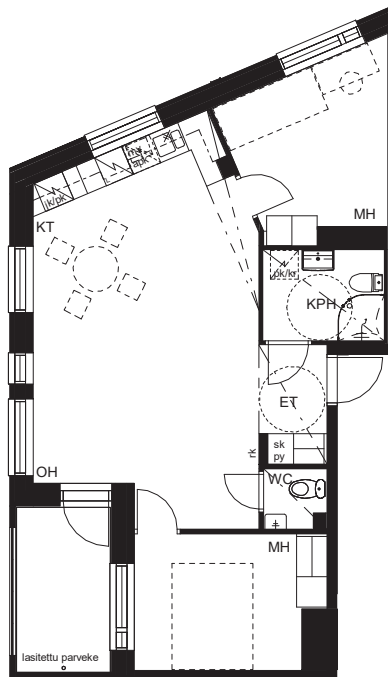

0 5m 10m
MITTAKAAVA 1:100 MUUTOKSET MAHDOLLISIA