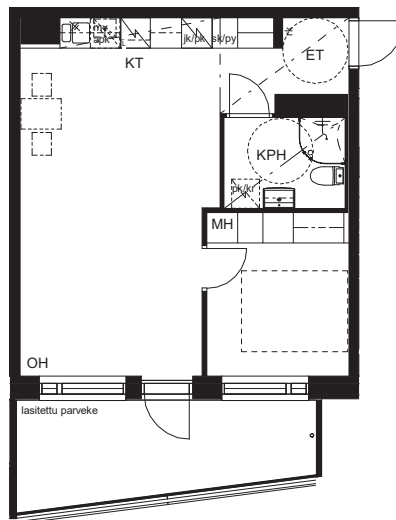

0 5m 10m
MITTAKAAVA 1:100 MUUTOKSET MAHDOLLISIA