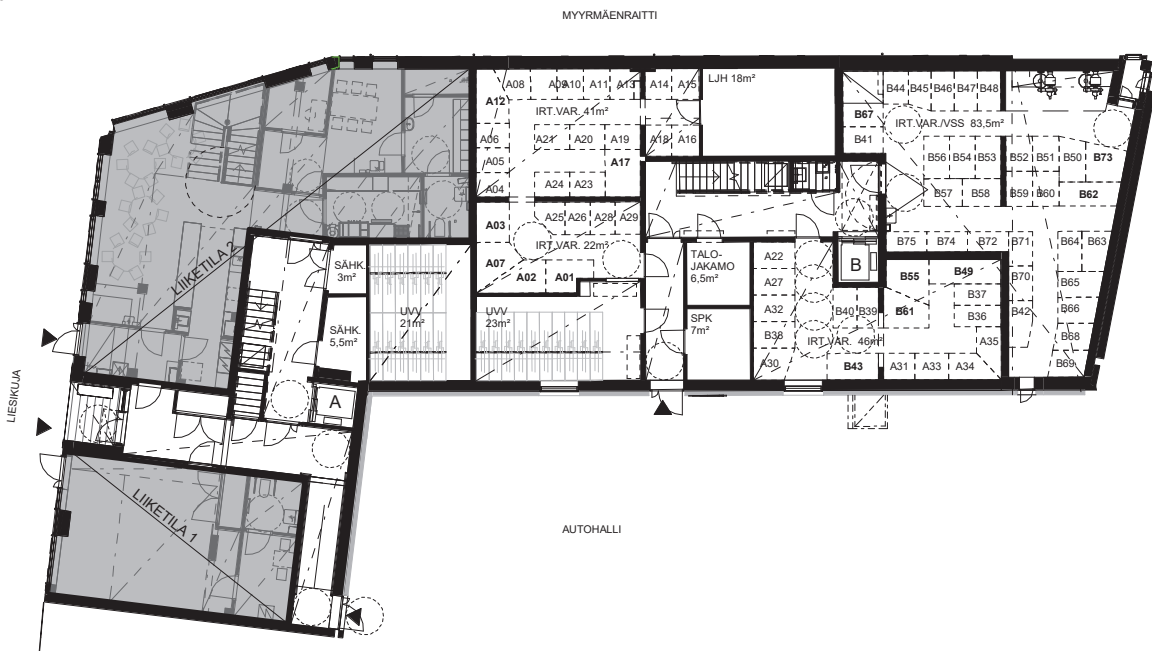

ASUNTO OY VANTAAN LIESIKUJA 8
Liesikuja 8, 01600 Vantaa

Kellari 1:200