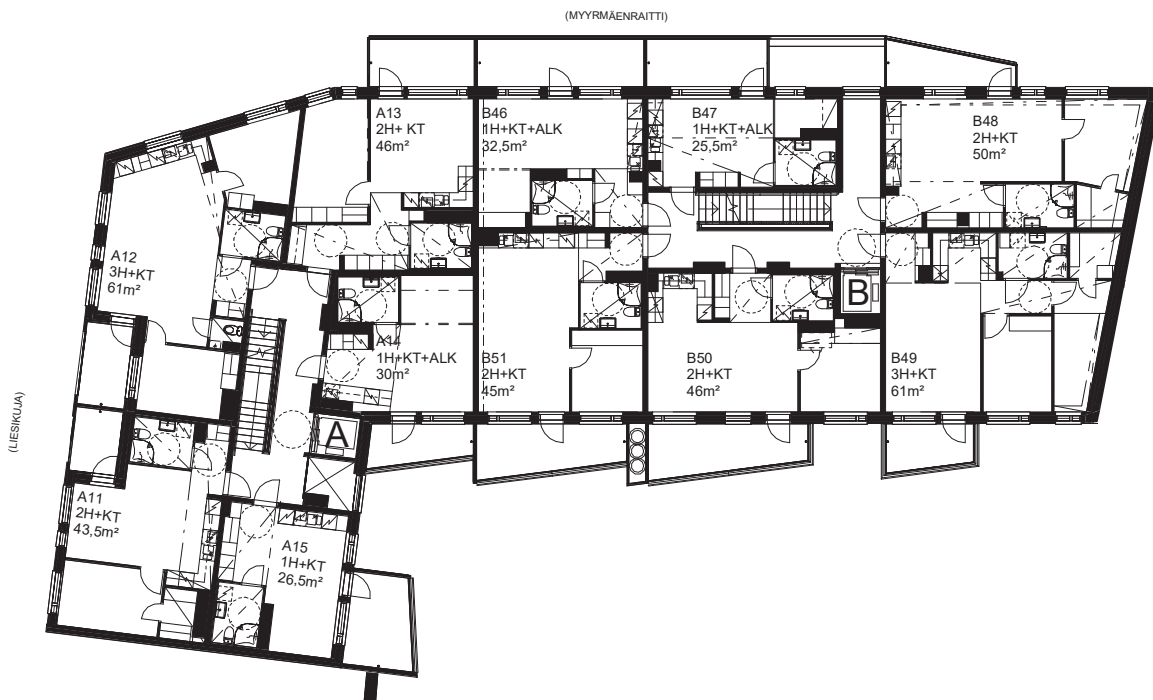

ASUNTO OY VANTAAN LIESIKUJA 8

Liesikuja 8, 01600 Vantaa

4. krs 1:200