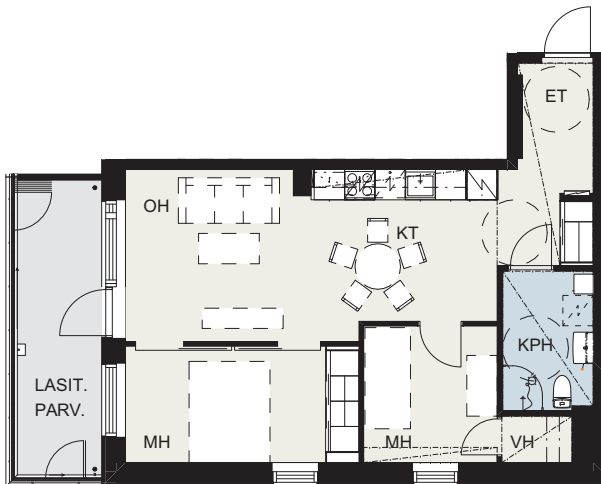

HUONEISTOPOHJAPIIRROS

3H+kt 56,0 m²

- A07 2. KERROS
- A18 3. KERROS
- A29 4. KERROS
- A40 5. KERROS
- A51 6. KERROS
- A62 7. KERROS
- A73 8. KERROS

0 1 2 3 4 5

MITTAKAAVA 1:100 (A4)

21.4.2021

AS OY HELSINGIN KEINUTIE 9d

Lumo

HUONEISTOPOHJAPIIRROS

1H+kt 32,0 m²

- A08 2. KERROS
- A19 3. KERROS
- A30 4. KERROS
- A41 5. KERROS
- A52 6. KERROS
- A63 7. KERROS
- A74 8. KERROS