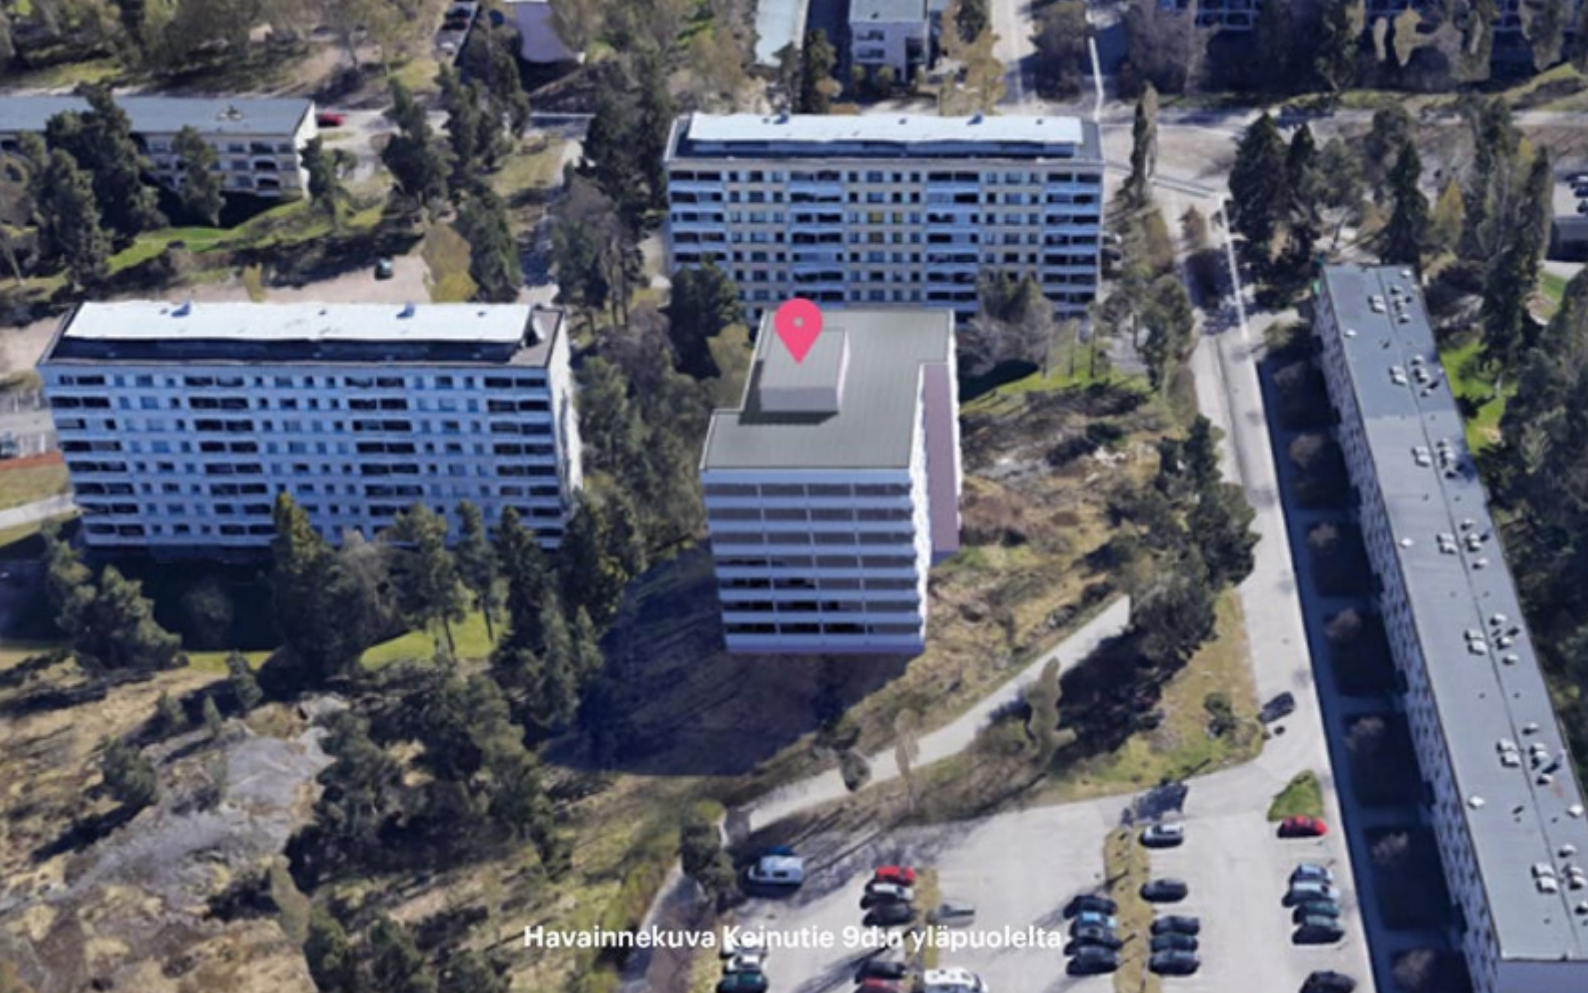

Keinutie 9d, Kontula, Helsinki

Helposti paras koti

Lumo

Havainnekuva Keinutie 9d:n yläpuolelta

As Oy Helsingin Keinutie 9d, 00940 Helsinki

Urakoitsija:
Jatke Uusimaa Oy

Vuokraus:
Lumo-kotikeskus, Helsinki

Esite pohjautuu suunnittelun ja rakentamisen aikaisiin tietoihin. Visualisointikuvat ovat arkkitehdin ja taiteilijan näkemys kohteesta, eivätkä välttämättä kaikin osin vastaa sellaisenaan todellisuutta. Pidätämme oikeuden muutoksiin.