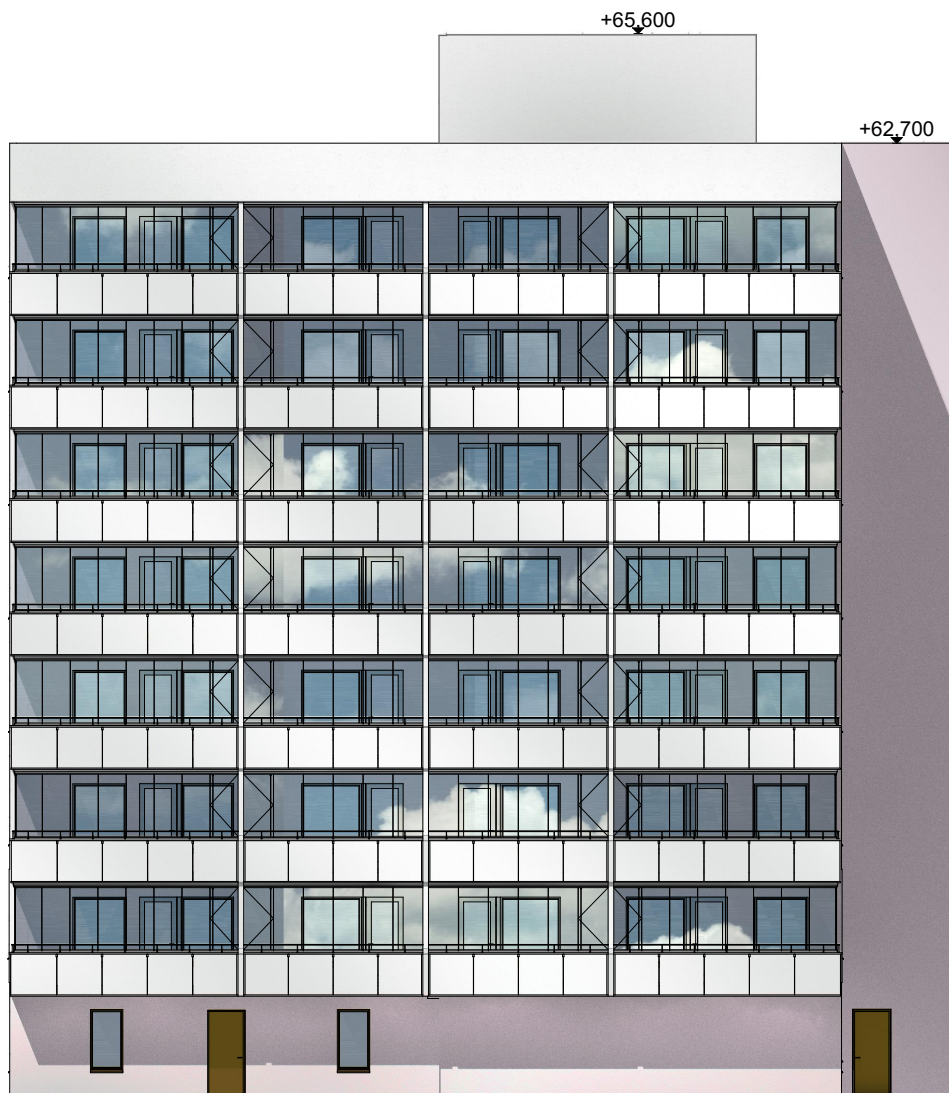

Liesituuletin

Airfi Pia kerrostalokupu

JULKISIVU ETELÄÄN
MITTAKAAVA 1:200 (A4)
21.4.2021

AS OY HELSINGIN KEINUTIE 9d

Lumo

JULKISIVU ITÄÄN
MITTAKAAVA 1:200 (A4)
21.4.2021

AS OY HELSINGIN KEINUTIE 9d

Lumo