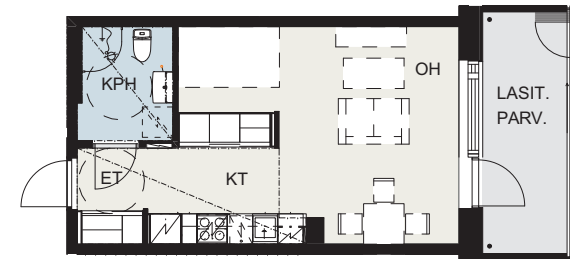

0 1 2 3 4 5

MITTAKAAVA 1:100 (A4)

21.4.2021

AS OY HELSINGIN KEINUTIE 9d

Lumo

HUONEISTOPOHJAPIIRROS

1h+kt 32,0 m²

- A02 2. KERROS
- A13 3. KERROS
- A24 4. KERROS
- A35 5. KERROS
- A46 6. KERROS
- A57 7. KERROS
- A68 8. KERROS