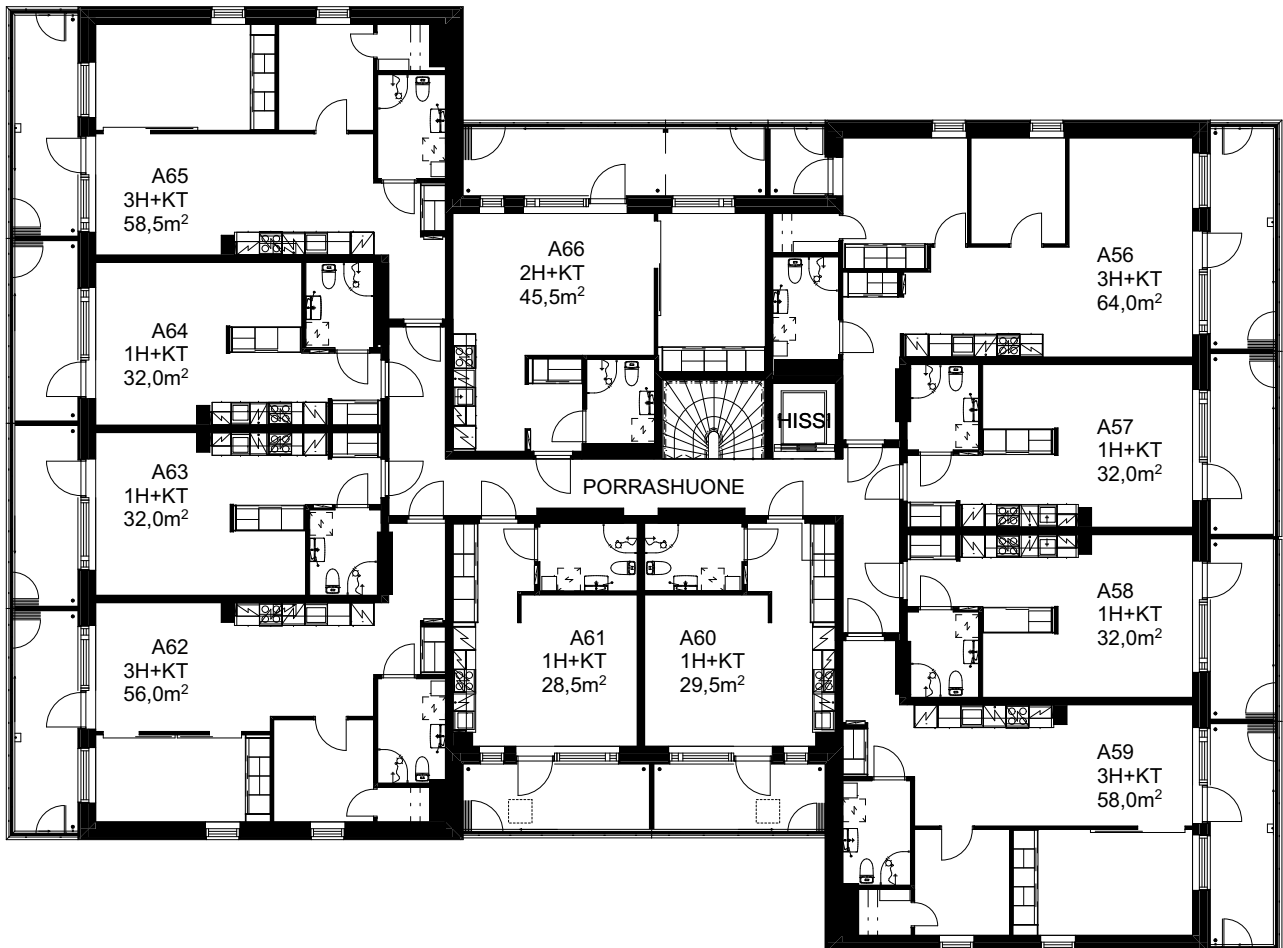

7. KERROS, POHJAPIIRROS
MITTAKAAVA 1:200 (A4)

21.4.2021

AS OY HELSINGIN KEINUTIE 9d

Lumo