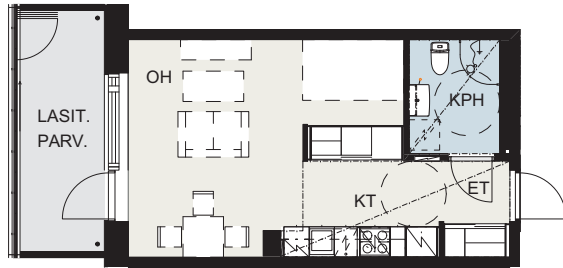

HUONEISTOPOHJAPIIRROS

IH+kt 32,0 m²

- A09 2. KERROS
- A20 3. KERROS
- A31 4. KERROS
- A42 5. KERROS
- A53 6. KERROS
- A64 7. KERROS
- A75 8. KERROS

AS OY HELSINGIN KEINUTIE 9d

Lumo