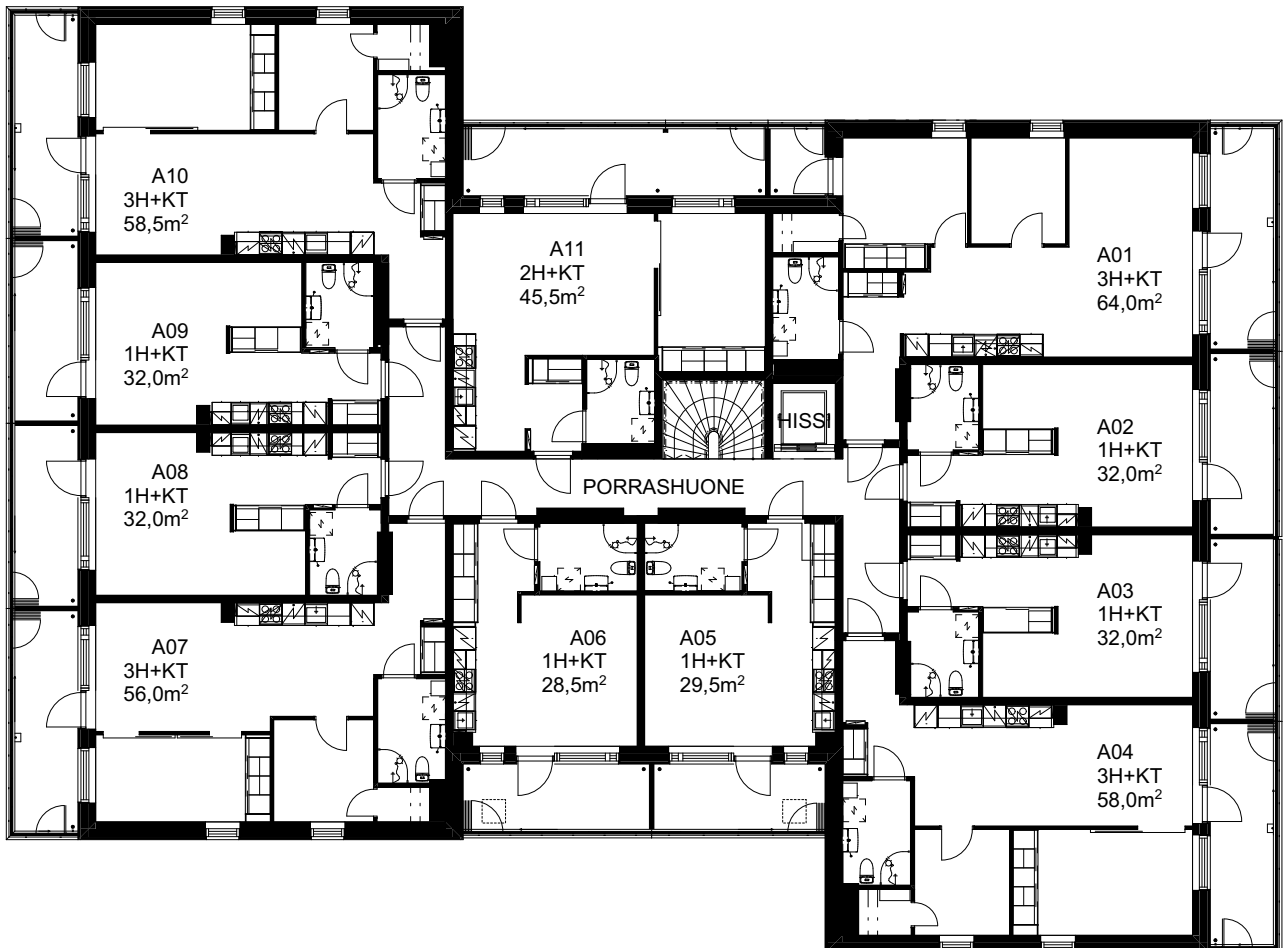

2. KERROS, POHJAPIIRROS
MITTAKAAVA 1:200 (A4)

21.4.2021

AS OY HELSINGIN KEINUTIE 9d

Lumo