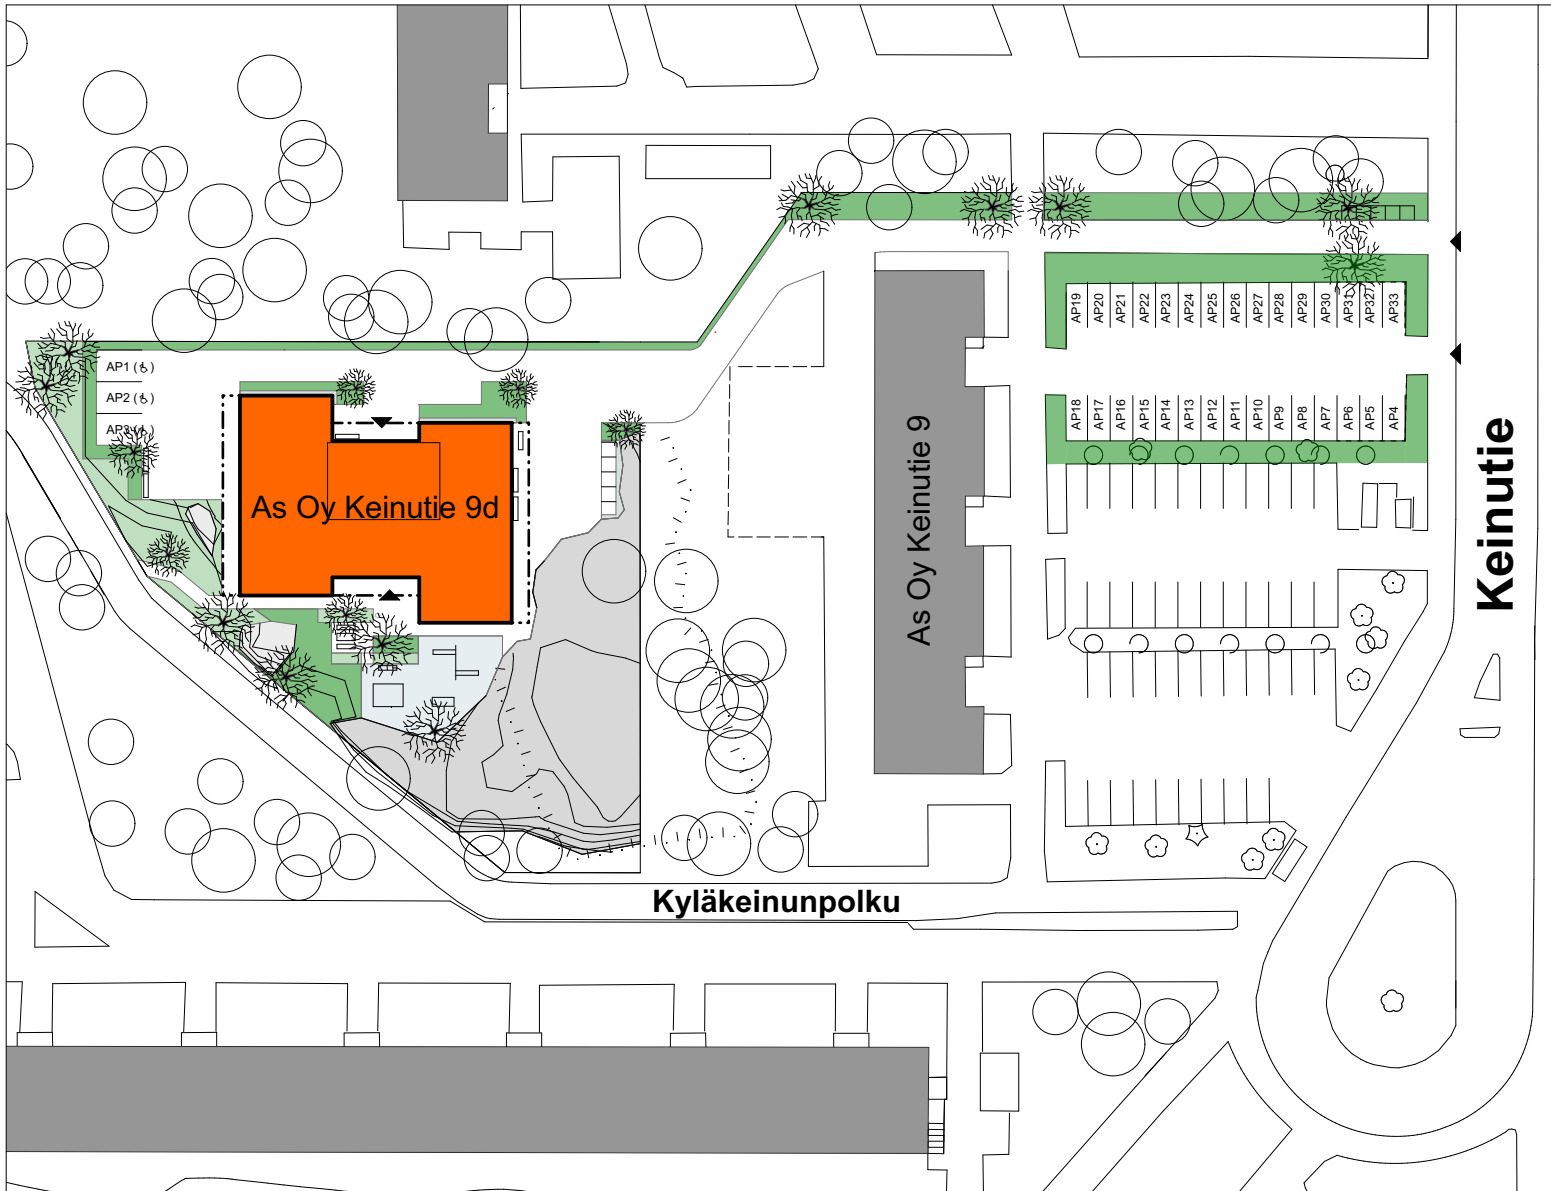

Liesituuletin

Airfi Pia kerrostalokupu

JULKISIVU ETELÄÄN
MITTAKAAVA 1:200 (A4)
21.4.2021

AS OY HELSINGIN KEINUTIE 9d

Lumo

JULKISIVU ITÄÄN
MITTAKAAVA 1:200 (A4)
21.4.2021

AS OY HELSINGIN KEINUTIE 9d

Lumo