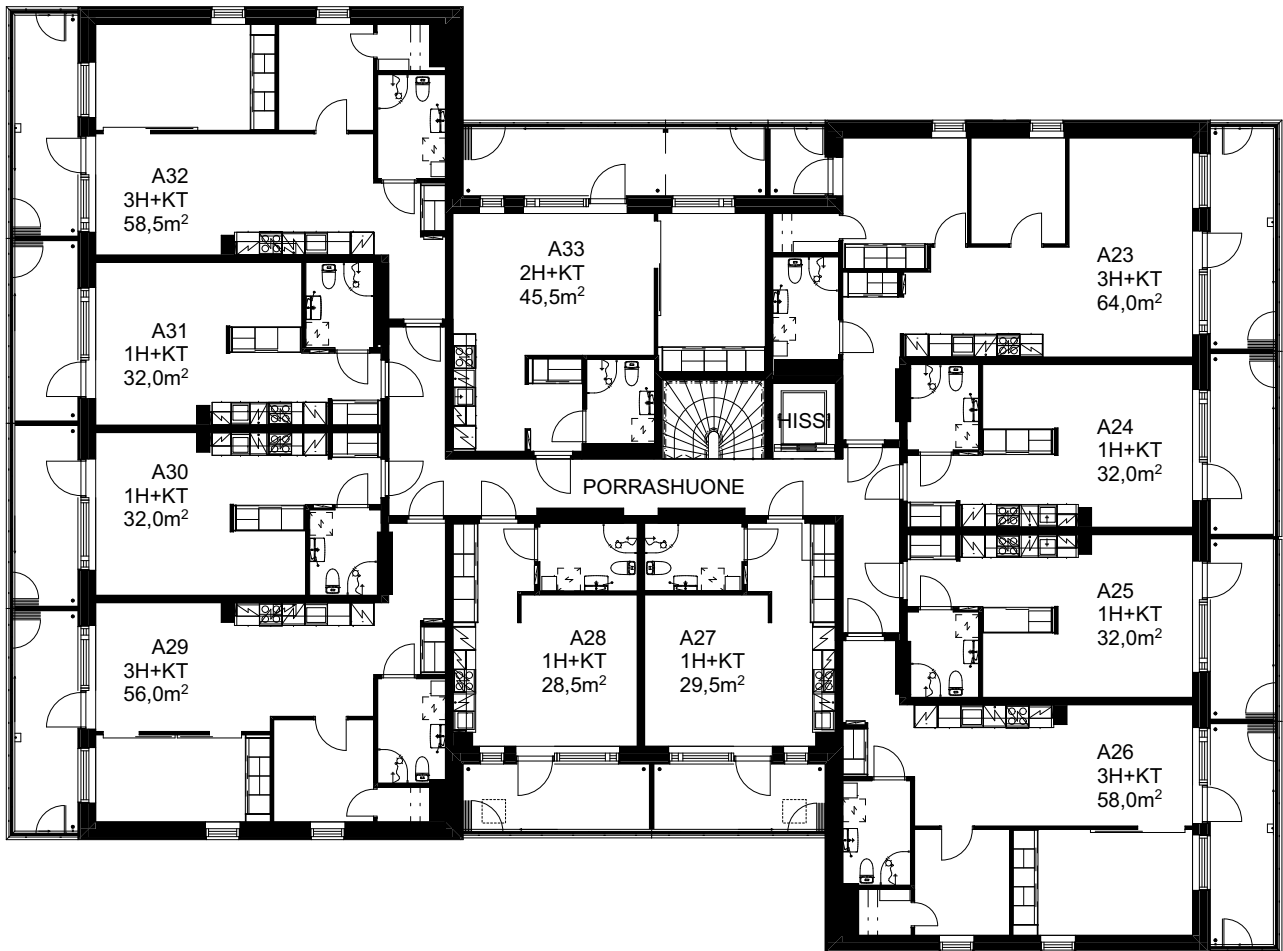

4. KERROS, POHJAPIIRROS
MITTAKAAVA 1:200 (A4)

21.4.2021

AS OY HELSINGIN KEINUTIE 9d

Lumo