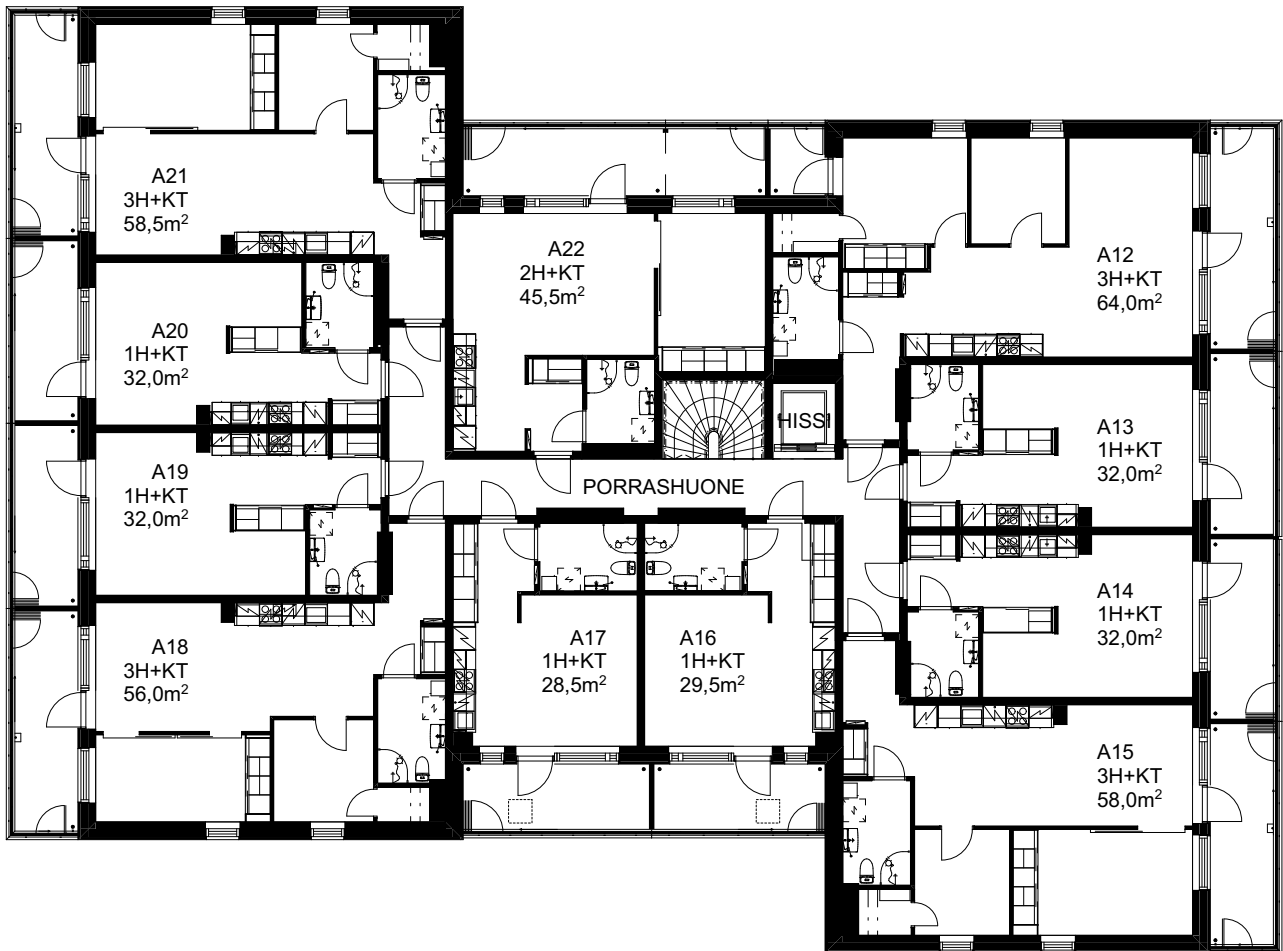

3. KERROS, POHJAPIIRROS
MITTAKAAVA 1:200 (A4)

21.4.2021

AS OY HELSINGIN KEINUTIE 9d

Lumo