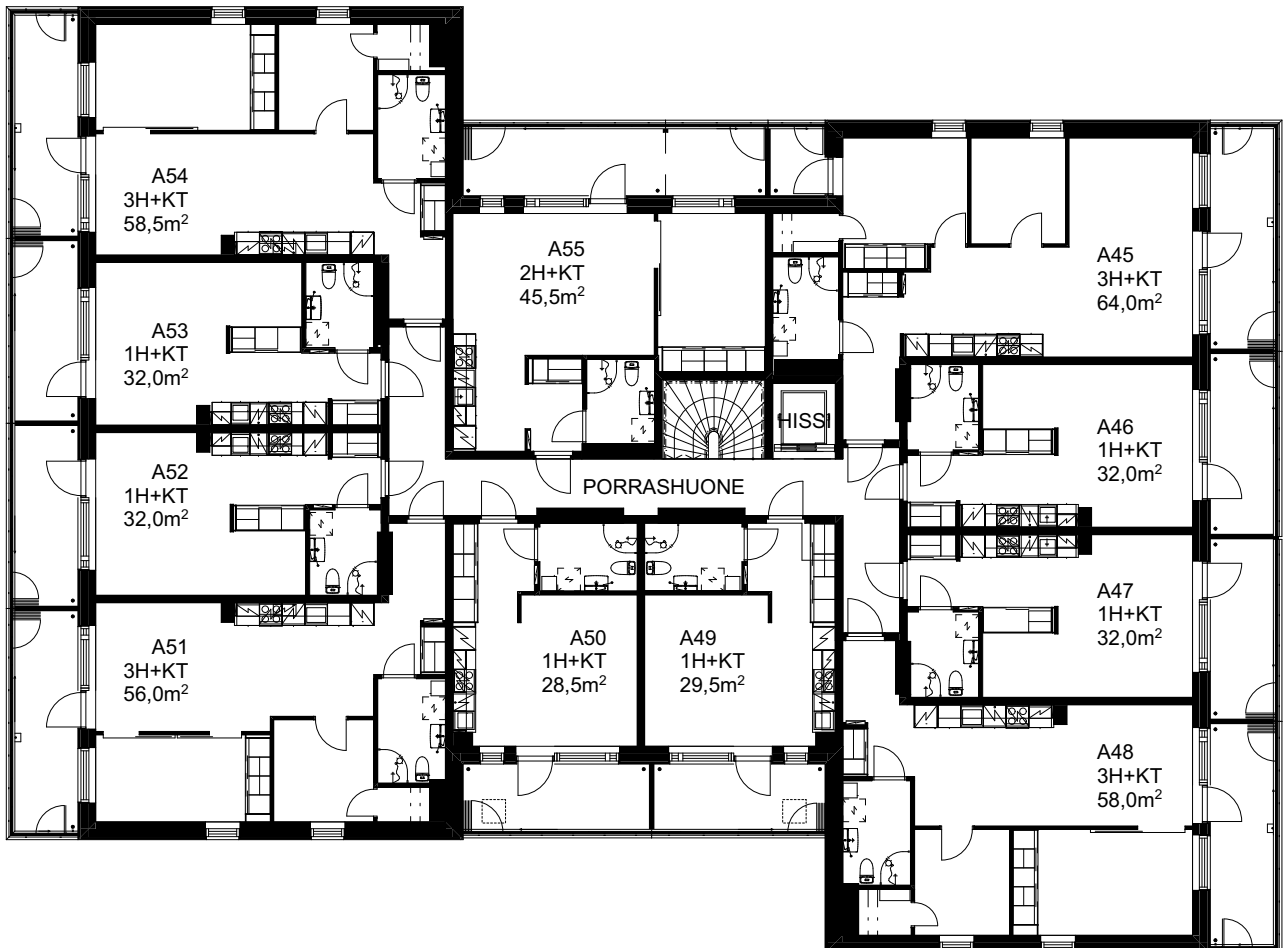

6. KERROS, POHJAPIIRROS
MITTAKAAVA 1:200 (A4)

21.4.2021

AS OY HELSINGIN KEINUTIE 9d

Lumo