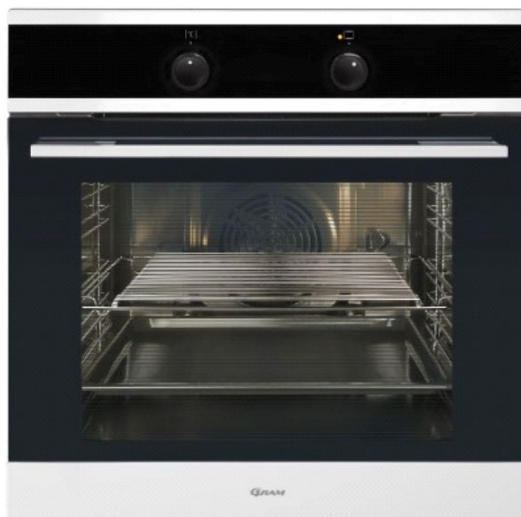

Kalusteuuni

Kalusteuuni Gram IO 11610-91

Keraaminen keittotaso

Lasikeraaminen keittotaso Gram KK 6400-90

Astianpesukone

Tason alle sijoitettava astianpesukone 45 cm Gram OM 4110-90 T/1

- asunnot 2, 3, 5, 6, 8, 9, 11, 13, 14, 16, 17, 19, 20, 22, 24, 25, 27, 28, 30, 31, 33, 35, 36, 38, 39, 41, 42, 44, 46, 47, 49, 50, 52, 53, 55, 57, 58, 60, 61, 63, 64, 66, 68, 69, 71, 72, 74, 75, 77