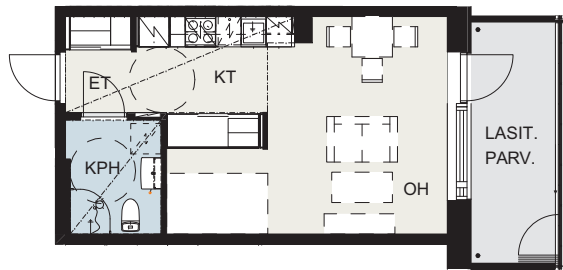

0 1 2 3 4 5

MITTAKAAVA 1:100 (A4)

21.4.2021

AS OY HELSINGIN KEINUTIE 9d

Lumo

HUONEISTOPOHJAPIIRROS

1h+kt 32,0 m²

- A03 2. KERROS
- A14 3. KERROS
- A25 4. KERROS
- A36 5. KERROS
- A47 6. KERROS
- A58 7. KERROS
- A69 8. KERROS