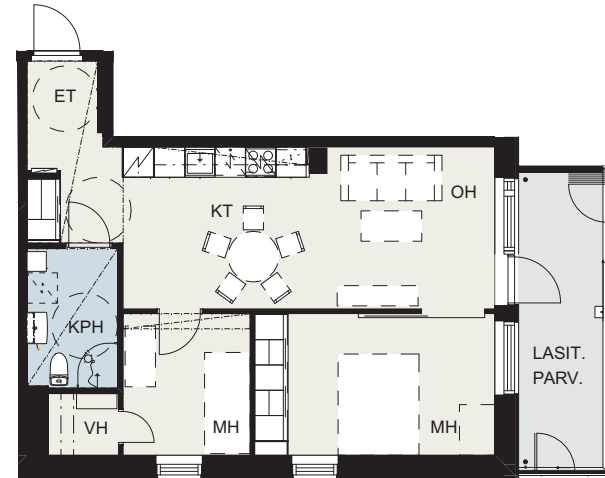

AS OY HELSINGIN KEINUTIE 9d

Lumo