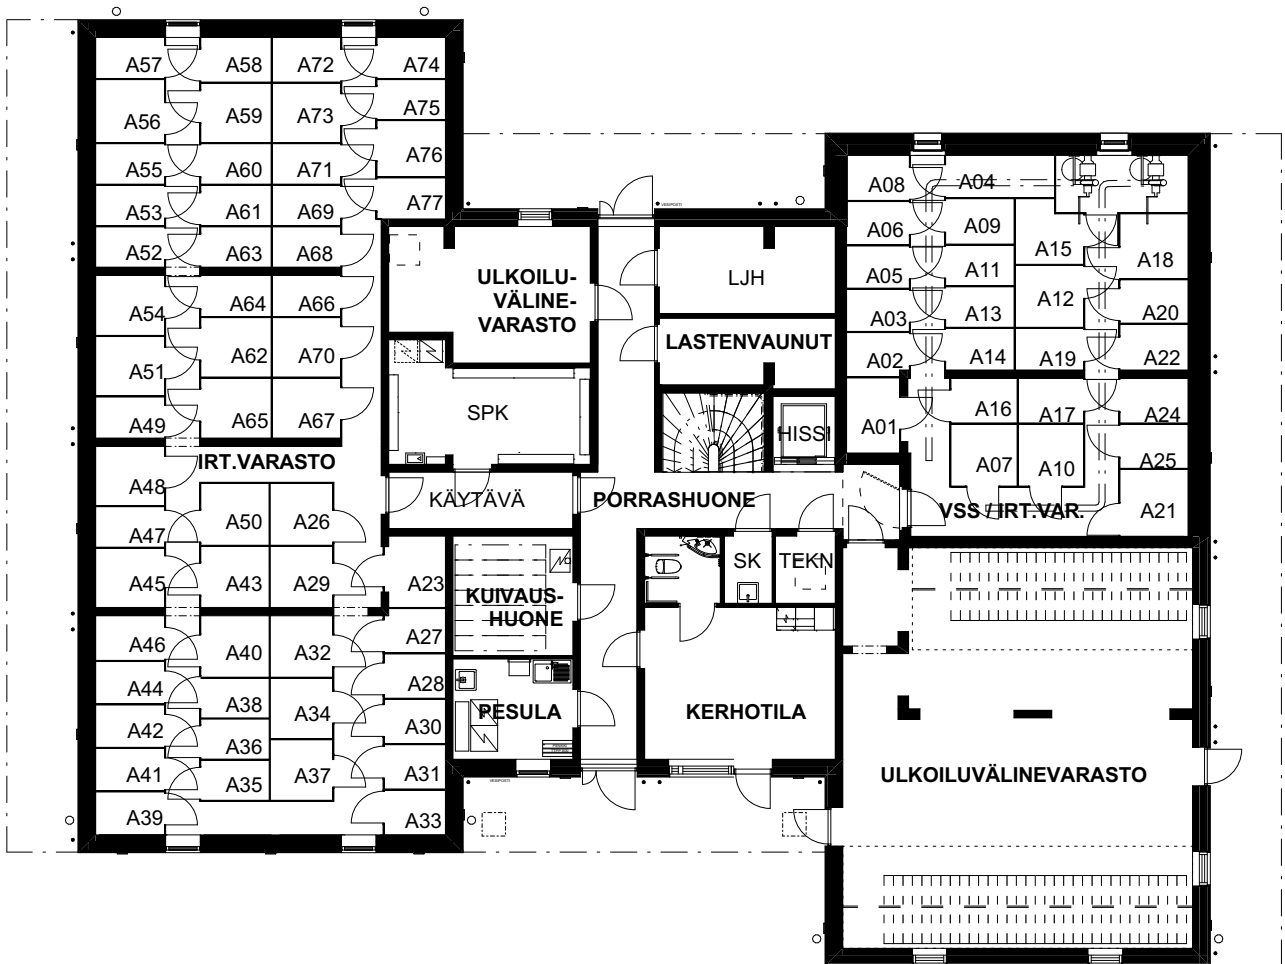

I. KERROS, POHJAPIIRROS
MITTAKAAVA 1:200 (A4)

21.4.2021

AS OY HELSINGIN KEINUTIE 9d

Lumo