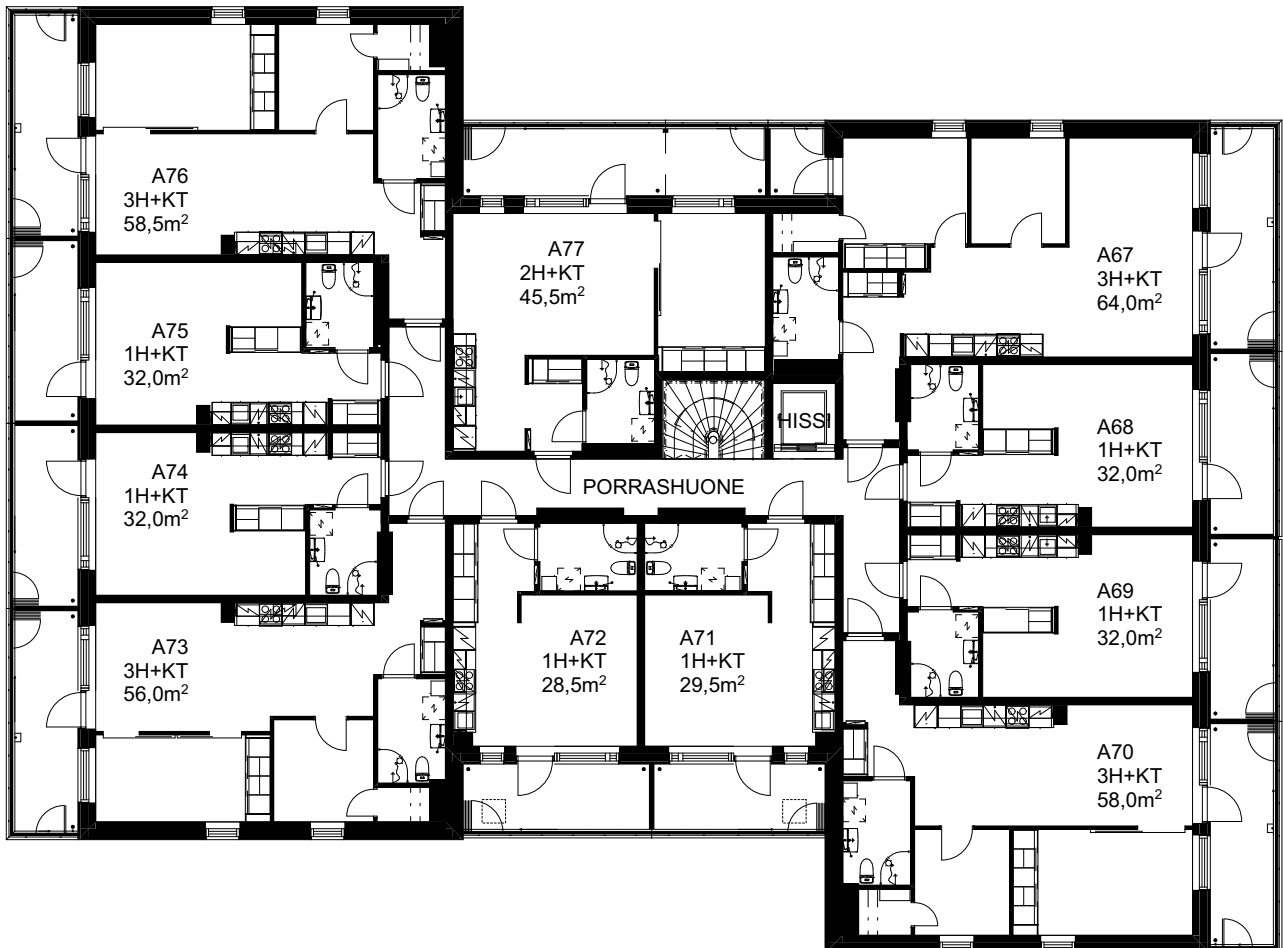

8. KERROS, POHJAPIIRROS
MITTAKAAVA 1:200 (A4)

21.4.2021

AS OY HELSINGIN KEINUTIE 9d

Lumo