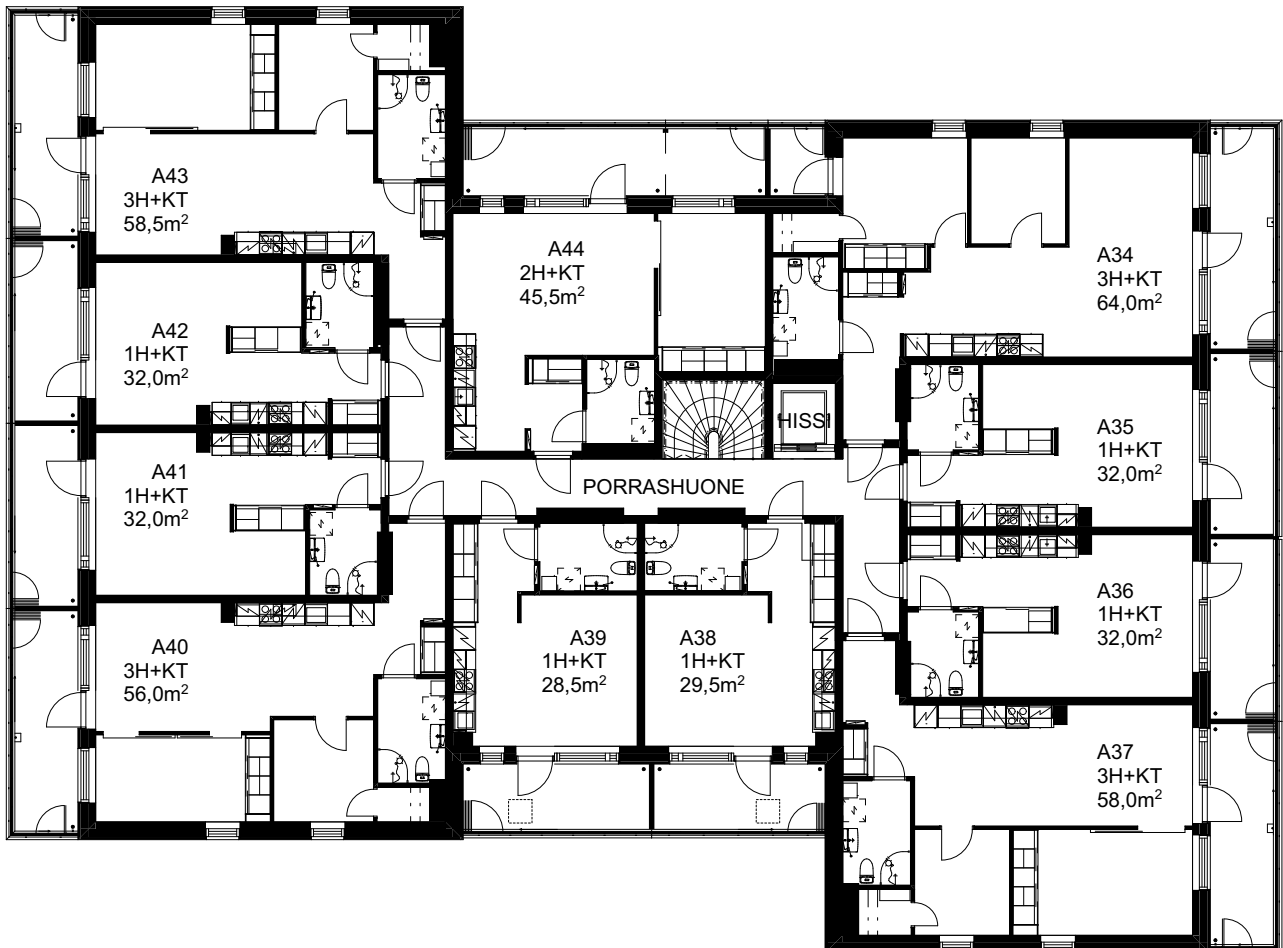

5. KERROS, POHJAPIIRROS
MITTAKAAVA 1:200 (A4)

21.4.2021

AS OY HELSINGIN KEINUTIE 9d

Lumo