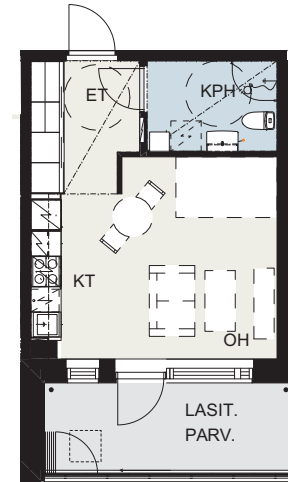

0 1 2 3 4 5

MITTAKAAVA 1:100 (A4)

21.4.2021

AS OY HELSINGIN KEINUTIE 9d

Lumo