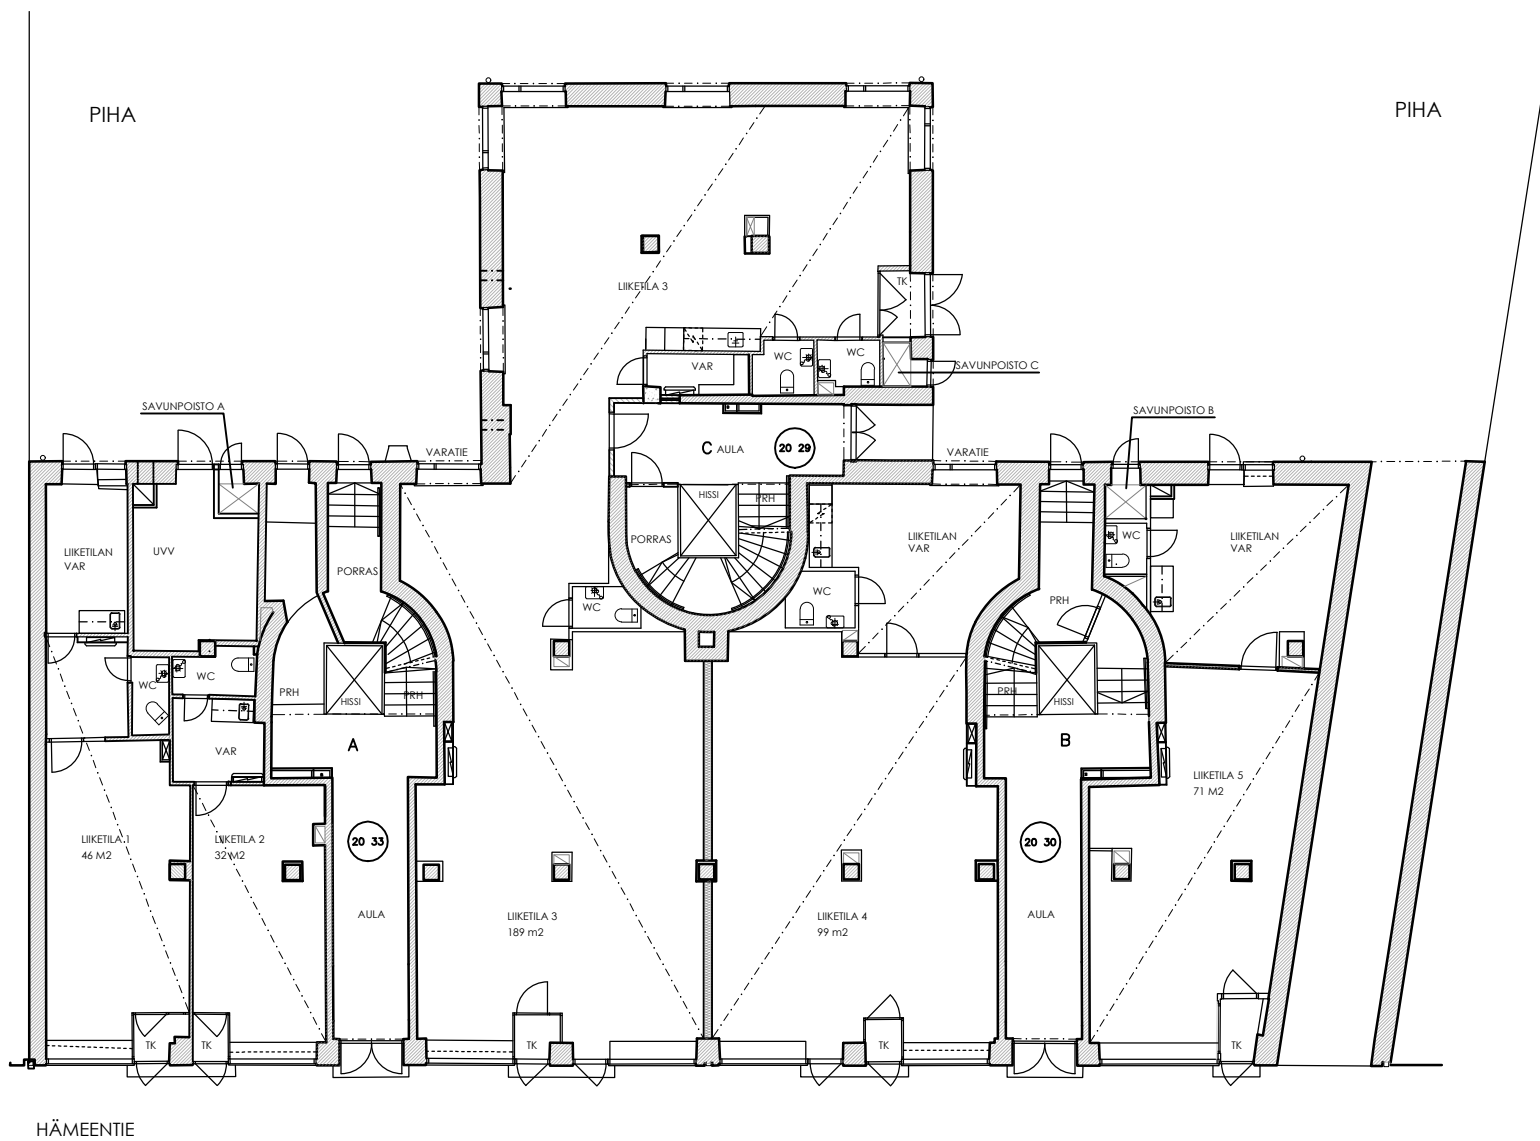

Hämeentie 48, 00500 Helsinki
1. KERROS 1:200/A4