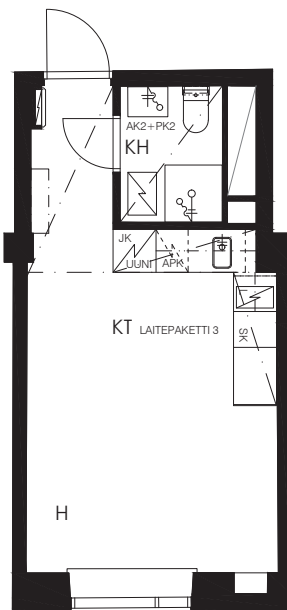

Hämeentie 48, 00500 Helsinki

AS B48, B54, B60, B66, B72, B78

1h+kk / 22,0 m²

KRS 2, 3, 4, 5, 6, 7

kuva viitteellinen, ei mittakaavassa