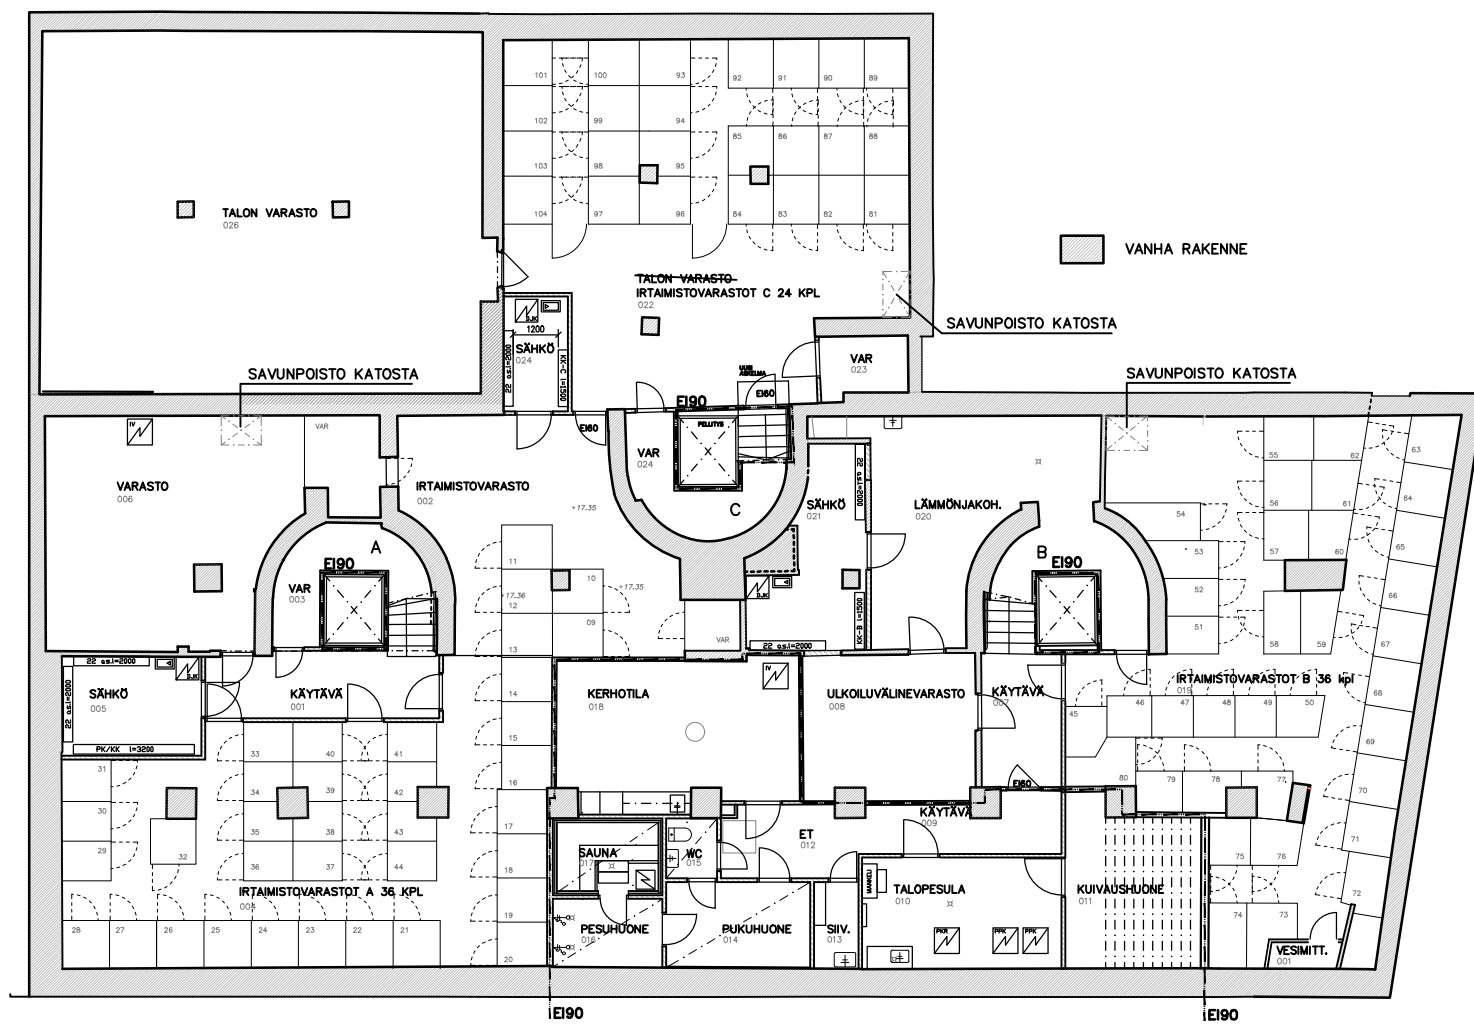

MERKKIEN SELITYKSET

- LEHTIPUU, SÄILYTETTÄVÄ
- PENSAS
- BETONILAATOITUS 700x700x80 mm
  HARMAA, SILEÄ
- PYÖRÄTLINE FINITURE 040131/16, 6 KPL
  TUMMA HARMAA RAL 7024
- PENKKI FINITURE 070181 3 KPL
  RAL 7024 T.HARMAA + KYLLÄSTETTY PUU
- PÖYTÄ FINITURE 071252 1 KPL
  RAL 7024 T.HARMAA + KYLLÄSTETTY PUU
- ISTUTUSALLAS BETONI, 900x900x900 MM
  LEHTOVUORI OTTO 6510100, 4 KPL

Hämeentie 48, 00500 Helsinki
PIHAPIIRUSTUS 1:200/A4