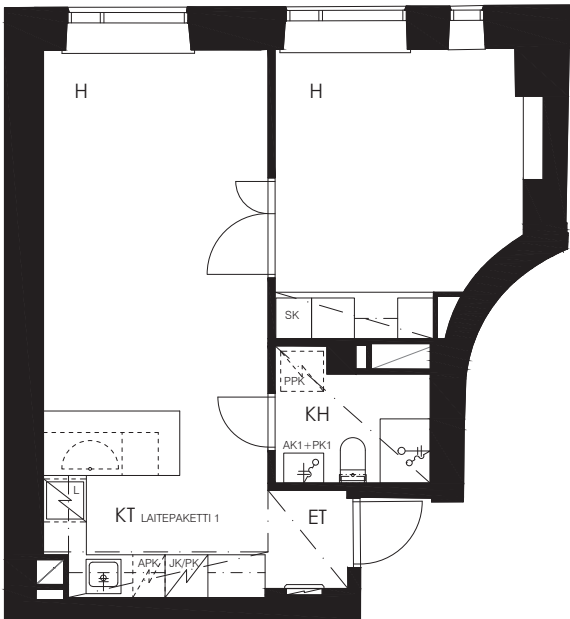

Hämeentie 48, 00500 Helsinki

AS A9, A15, A21, A27, A33, A39

2h+kk / 43,5 m²

KRS 2, 3, 4, 5, 6, 7

kuva viitteellinen, ei mittakaavassa