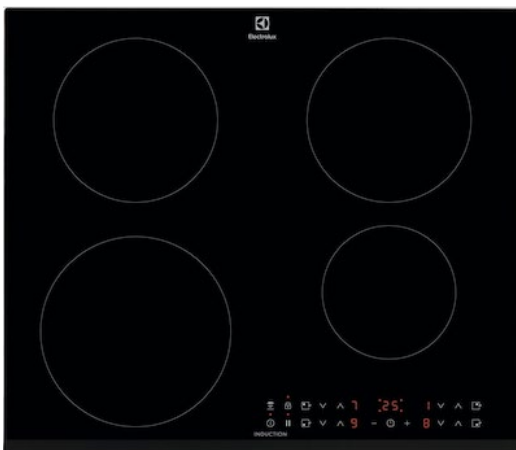

L2 Induktioketittotaso leveys 600 mm, Electrolux HOI630MF

U1 Erillisuuni Electrolux 300 CKB400W

Laitepaketit 1 ja 2