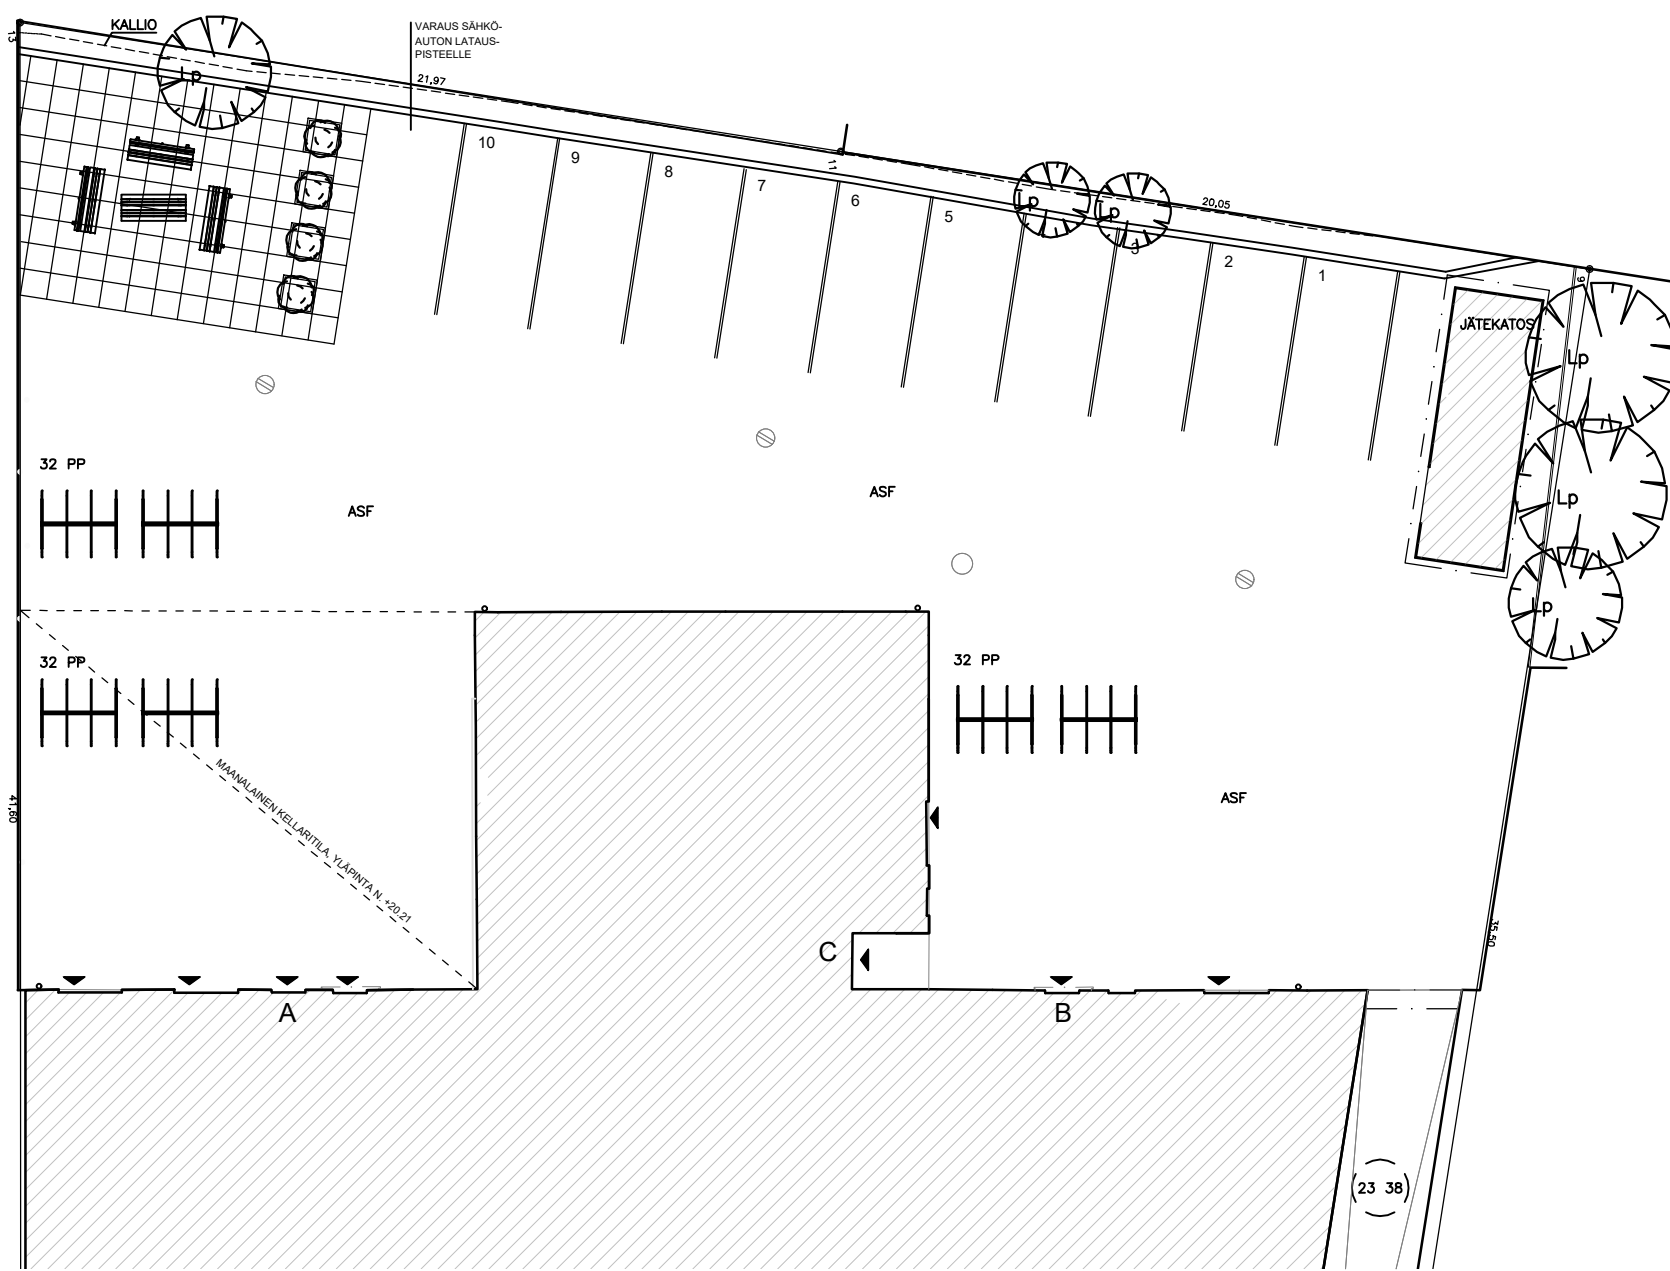

MERKKIEN SELITYKSET

- LEHTIPUU, SÄILYTETTÄVÄ
- PENSAS
- BETONILAATOITUS 700x700x80 mm
  HARMAA, SILEÄ
- PYÖRÄTLINE FINITURE 040131/16, 6 KPL
  TUMMA HARMAA RAL 7024
- PENKKI FINITURE 070181 3 KPL
  RAL 7024 T.HARMAA + KYLLÄSTETTY PUU
- PÖYTÄ FINITURE 071252 1 KPL
  RAL 7024 T.HARMAA + KYLLÄSTETTY PUU
- ISTUTUSALLAS BETONI, 900x900x900 MM
  LEHTOVUORI OTTO 6510100, 4 KPL

Hämeentie 48, 00500 Helsinki
PIHAPIIRUSTUS 1:200/A4