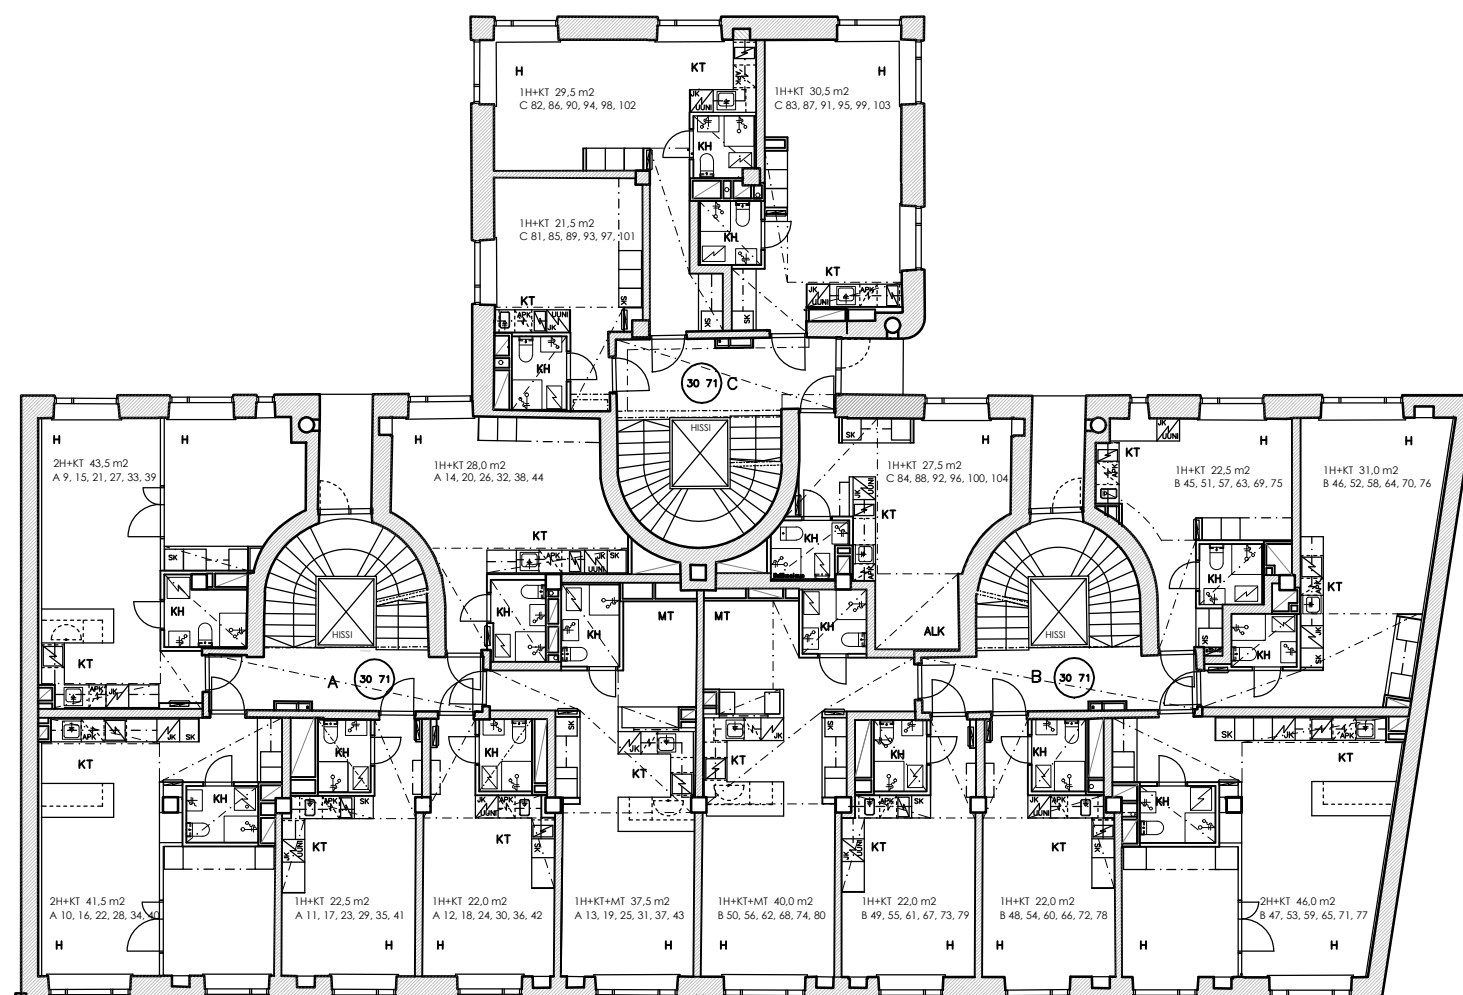

Hämeentie 48, 00500 Helsinki
1. KERROS 1:200/A4